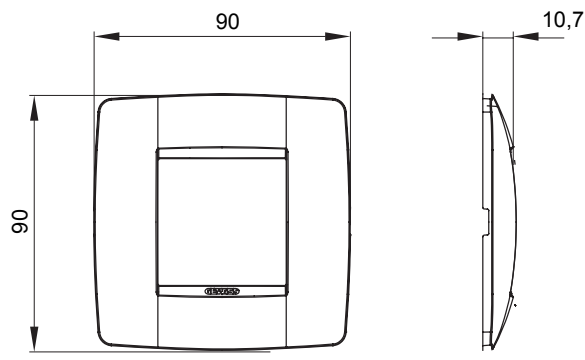

Gama de plăci de uz casnic ChoruSmart, realizate într-o mare varietate de forme, culori, materiale și finisaje. Include cinci forme diferite (UNA, Geo, EGO, LUX, ICE ȘI ICE Touch) pentru cutii dreptunghiulare cu o capacitate de până la 12 module și trei forme diferite (UNA International, GEO International și LUX International) potrivite pentru cutii rotunde/pătrate, atât simple, cât și combinate în configurații orizontale sau verticale, cu o capacitate de 2 până la 2+2+2+2 module. Toate plăcile de uz casnic DIN seria ChoruSmart utilizează aceleași suporturi, fără a fi nevoie de adaptoare suplimentare. Gama include, de asemenea, plăci goale, plăci etanșe IP55 și plăci de contur.

Familie	ONE International	Descriere	2 module
Culoare	Ivoriu	Material	Tehnopolimer
Finisaj	Lucios	Pentru codurile de asistență	GW16821, GW16822, GW16823
Pentru cutie	Rotund/pătrat	Încercare cu fir incandescent	650 °C
Termo-presiune cu bilă	70 °C	Standard	EN 60669-1
Electrocod	0110		

DIMENSIONAL

TECHNICAL SYMBOLOGY

GWT

650 °C

70 °C

STANDARDS/APPROVALS