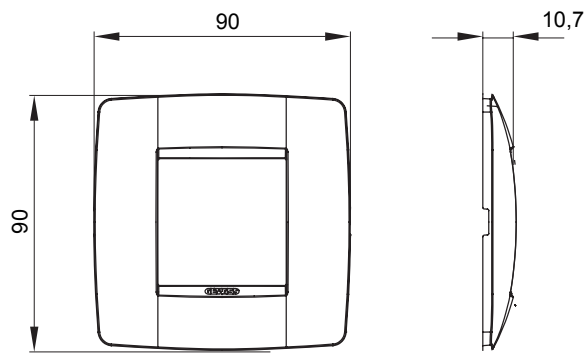

Gama de plăci de uz casnic ChoruSmart, realizate într-o mare varietate de forme, culori, materiale și finisaje. Include cinci forme diferite (UNA, Geo, EGO, LUX, ICE ȘI ICE Touch) pentru cutii dreptunghiulare cu o capacitate de până la 12 module și trei forme diferite (UNA International, GEO International și LUX International) potrivite pentru cutii rotunde/pătrate, atât simple, cât și combinate în configurații orizontale sau verticale, cu o capacitate de 2 până la 2+2+2+2 module. Toate plăcile de uz casnic DIN seria ChoruSmart utilizează aceleași suporturi, fără a fi nevoie de adaptoare suplimentare. Gama include, de asemenea, plăci goale, plăci etanșe IP55 și plăci de contur.

|                        |                     |                               |   |
|------------------------|---------------------|-------------------------------|---|
| Familie                | ONE International   | Descriere                     | 2 module                                      |
| Culoare                | Bej satinat natural | Material                      | Tehnopolimer                                  |
| Finisaj                | Finisaj opac        | Pentru codurile de asistență  | GW16821, GW16822, GW16823, GW16821N, GW16822N |
| Pentru cutie           | Rotund/pătrat       | Încercare cu fir incandescent | 650 °C  |
| Termo-presiune cu bilă | 70 °C               | Standard                      | EN 60669-1                                    |
| Electrocod             | 0110                |                               |   |

### DIMENSIONAL