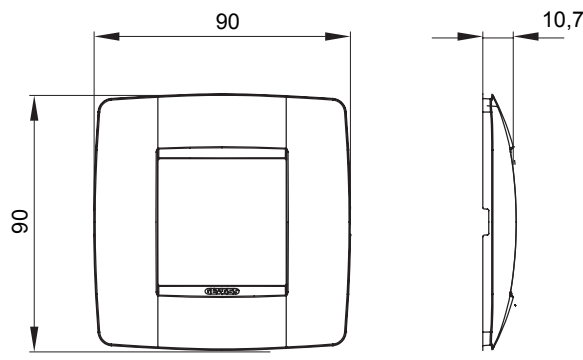

DIMENSIONAL

TECHNICAL SYMBOLOGY

STANDARDS/APPROVALS