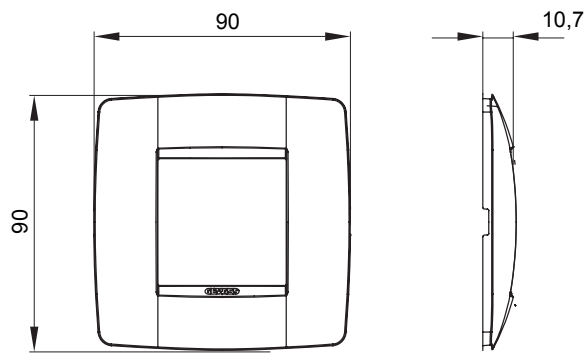

DIMENSIONAL

TECHNICAL SYMBOLOGY

STANDARDS/APPROVALS