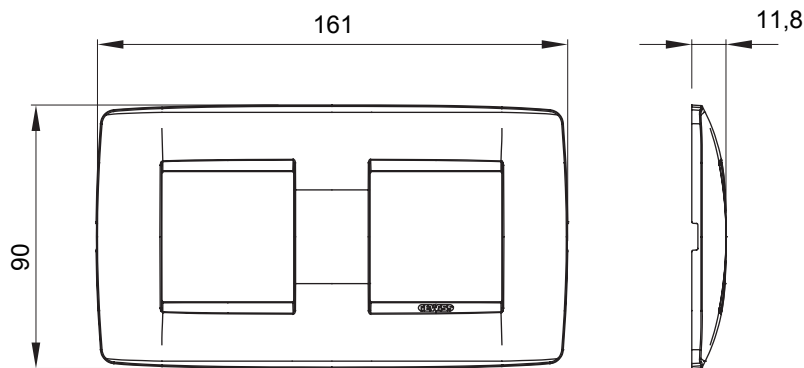

Gama de plăci de uz casnic ChoruSmart, realizate într-o mare varietate de forme, culori, materiale și finisaje. Include cinci forme diferite (UNA, Geo, EGO, LUX, ICE ȘI ICE Touch) pentru cutii dreptunghiulare cu o capacitate de până la 12 module și trei forme diferite (UNA International, GEO International și LUX International) potrivite pentru cutii rotunde/pătrate, atât simple, cât și combinate în configurații orizontale sau verticale, cu o capacitate de 2 până la 2+2+2+2 module. Toate plăcile de uz casnic DIN seria ChoruSmart utilizează aceleași suporturi, fără a fi nevoie de adaptoare suplimentare. Gama include, de asemenea, plăci goale, plăci etanșe IP55 și plăci de contur.

Familie	ONE International	Descriere	2+2 module
Tip	Orizontal	Culoare	Câneșă
Material	Tehnopolimer	Finisaj	Lucios
Pentru codurile de asistență	GW16821, GW16822, GW16823	Pentru cutie	Rotund/pătrat
Încercare cu fir incandescent	650 °C	Termo-presiune cu bilă	70 °C
Standard	EN 60669-1	Electrocod	0111

### DIMENSIONAL

### TECHNICAL SYMBOLOGY

**GWT**

650 °C

70 °C