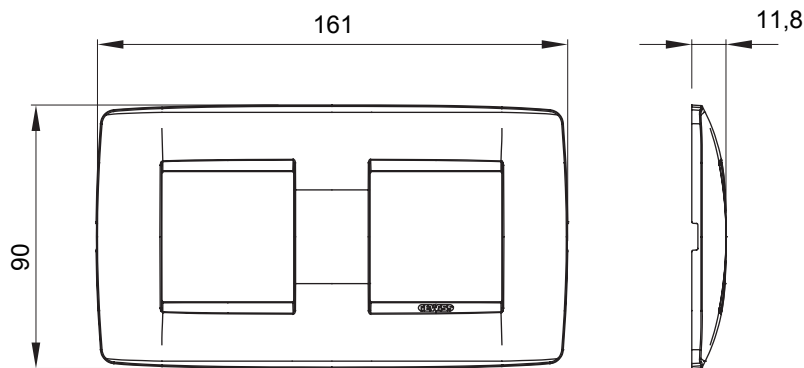

Gama de plăci de uz casnic ChoruSmart, realizate într-o mare varietate de forme, culori, materiale și finisaje. Include cinci forme diferite (UNA, Geo, EGO, LUX, ICE ȘI ICE Touch) pentru cutii dreptunghiulare cu o capacitate de până la 12 module și trei forme diferite (UNA International, GEO International și LUX International) potrivite pentru cutii rotunde/pătrate, atât simple, cât și combinate în configurații orizontale sau verticale, cu o capacitate de 2 până la 2+2+2+2 module. Toate plăcile de uz casnic DIN seria ChoruSmart utilizează aceleași suporturi, fără a fi nevoie de adaptoare suplimentare. Gama include, de asemenea, plăci goale, plăci etanșe IP55 și plăci de contur.

|                               |   |                        |               |
|-------------------------------|---|------------------------|---------------|
| Familie                       | ONE International                             | Descriere              | 2+2 module    |
| Tip                           | Orizontal                                     | Culoare                | Roșu toscan   |
| Material                      | Tehnopolimer                                  | Finisaj                | Finisaj opac  |
| Pentru codurile de sisteme    | GW16821, GW16822, GW16823, GW16821N, GW16822N | Pentru cutie           | Rotund/pătrat |
| Încercare cu fir incandescent | 650 °C  | Termo-presiune cu bilă | 70 °C         |
| Standard                      | EN 60669-1                                    | Electrocod             | 0110          |

### DIMENSIONAL