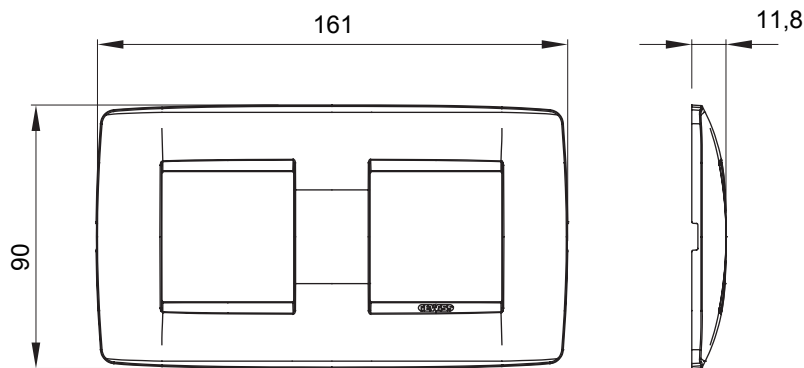

Gama de plăci de uz casnic ChoruSmart, realizate într-o mare varietate de forme, culori, materiale și finisaje. Include cinci forme diferite (UNA, Geo, EGO, LUX, ICE ȘI ICE Touch) pentru cutii dreptunghiulare cu o capacitate de până la 12 module și trei forme diferite (UNA International, GEO International și LUX International) potrivite pentru cutii rotunde/pătrate, atât simple, cât și combinate în configurații orizontale sau verticale, cu o capacitate de 2 până la 2+2+2+2 module. Toate plăcile de uz casnic DIN seria ChoruSmart utilizează aceleași suporturi, fără a fi nevoie de adaptoare suplimentare. Gama include, de asemenea, plăci goale, plăci etanșe IP55 și plăci de contur.

Familie	ONE International	Descriere	2+2 module
Tip	Orizontal	Culoare	Aur
Material	Tehnopolimer	Finisaj	Finisaj opac
Pentru codurile de sisteme	GW16821, GW16822, GW16823, GW16821N, GW16822N	Pentru cutie	Rotund/pătrat
Încercare cu fir incandescent	650 °C	Termo-presiune cu bilă	70 °C
Standard	EN 60669-1	Electrocod	0110

DIMENSIONAL

TECHNICAL SYMBOLOGY

STANDARDS/APPROVALS