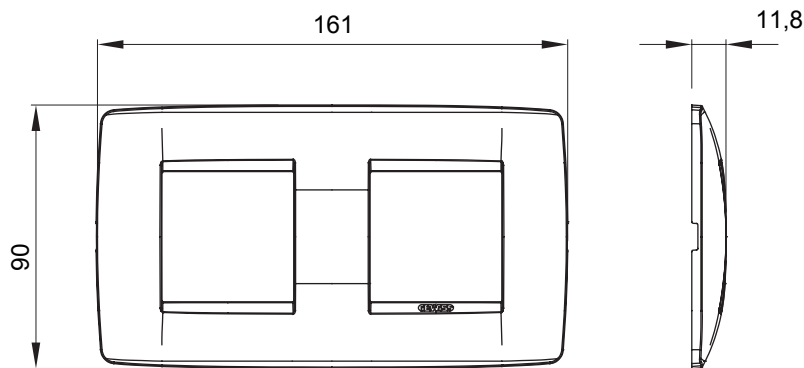

Gama de plăci de uz casnic ChoruSmart, realizate într-o mare varietate de forme, culori, materiale și finisaje. Include cinci forme diferite (UNA, Geo, EGO, LUX, ICE ȘI ICE Touch) pentru cutii dreptunghiulare cu o capacitate de până la 12 module și trei forme diferite (UNA International, GEO International și LUX International) potrivite pentru cutii rotunde/pătrate, atât simple, cât și combinate în configurații orizontale sau verticale, cu o capacitate de 2 până la 2+2+2+2 module. Toate plăcile de uz casnic DIN seria ChoruSmart utilizează aceleași suporturi, fără a fi nevoie de adaptoare suplimentare. Gama include, de asemenea, plăci goale, plăci etanșe IP55 și plăci de contur.

Familie	ONE International	Descriere	2+2 module
Tip	Orizontal	Culoare	Albastru-verzui
Material	Tehnopolimer	Finisaj	Finisaj opac
Pentru codurile de sisteme	GW16821, GW16822, GW16823, GW16821N, GW16822N	Pentru cutie	Rotund/pătrat
Încercare cu fir incandescent	650 °C	Termo-presiune cu bilă	70 °C
Standard	EN 60669-1	Electrocod	0110

### DIMENSIONAL