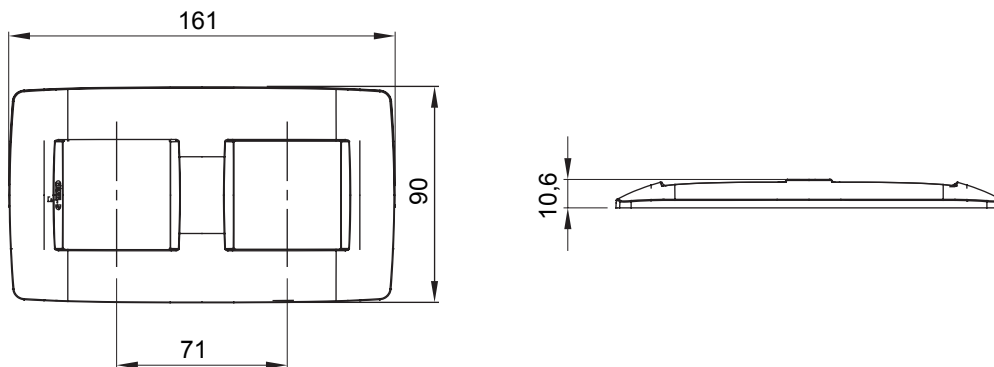

Gama de plăci de uz casnic ChoruSmart, realizate într-o mare varietate de forme, culori, materiale și finisaje. Include cinci forme diferite (UNA, Geo, EGO, LUX, ICE ȘI ICE Touch) pentru cutii dreptunghiulare cu o capacitate de până la 12 module și trei forme diferite (UNA International, GEO International și LUX International) potrivite pentru cutii rotunde/pătrate, atât simple, cât și combinate în configurații orizontale sau verticale, cu o capacitate de 2 până la 2+2+2+2 module. Toate plăcile de uz casnic DIN seria ChoruSmart utilizează aceleași suporturi, fără a fi nevoie de adaptoare suplimentare. Gama include, de asemenea, plăci goale, plăci etanșe IP55 și plăci de contur.

Familie	ONE International	Descriere	2+2 module
Tip	Vertical	Culoare	Aur
Material	Tehnopolimer	Finisaj	Finisaj opac
Pentru codurile de sisteme	GW16821, GW16822, GW16823, GW16821N, GW16822N	Pentru cutie	Rotund/pătrat
Încercare cu fir incandescent	650 °C	Termo-presiune cu bilă	70 °C
Standard	EN 60669-1	Electrocod	0110

DIMENSIONAL

TECHNICAL SYMBOLOGY

STANDARDS/APPROVALS