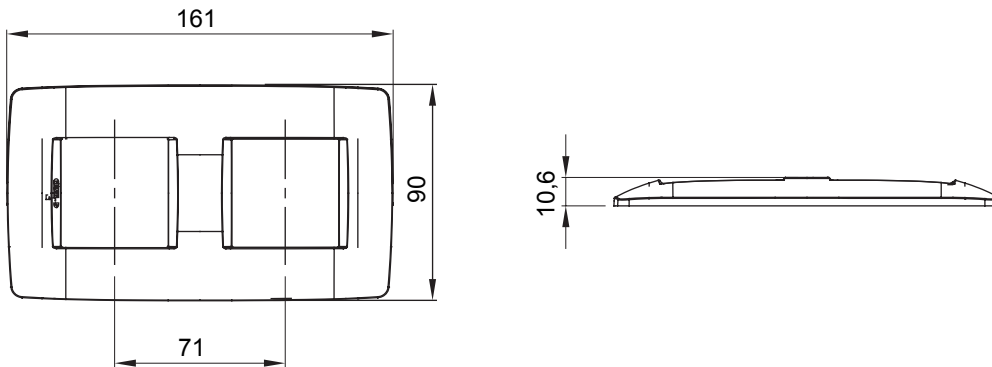

Gama de plăci de uz casnic ChoruSmart, realizate într-o mare varietate de forme, culori, materiale și finisaje. Include cinci forme diferite (UNA, Geo, EGO, LUX, ICE ȘI ICE Touch) pentru cutii dreptunghiulare cu o capacitate de până la 12 module și trei forme diferite (UNA International, GEO International și LUX International) potrivite pentru cutii rotunde/pătrate, atât simple, cât și combinate în configurații orizontale sau verticale, cu o capacitate de 2 până la 2+2+2+2 module. Toate plăcile de uz casnic DIN seria ChoruSmart utilizează aceleași suporturi, fără a fi nevoie de adaptoare suplimentare. Gama include, de asemenea, plăci goale, plăci etanșe IP55 și plăci de contur.

|                               |   |                        |                 |
|-------------------------------|---|------------------------|-----------------|
| Familie                       | ONE International                             | Descriere              | 2+2 module      |
| Tip                           | Vertical                                      | Culoare                | Albastru-verzui |
| Material                      | Tehnopolimer                                  | Finisaj                | Finisaj opac    |
| Pentru codurile de sisteme    | GW16821, GW16822, GW16823, GW16821N, GW16822N | Pentru cutie           | Rotund/pătrat   |
| Încercare cu fir incandescent | 650 °C  | Termo-presiune cu bilă | 70 °C           |
| Standard                      | EN 60669-1                                    | Electrocod             | 0110            |

### DIMENSIONAL