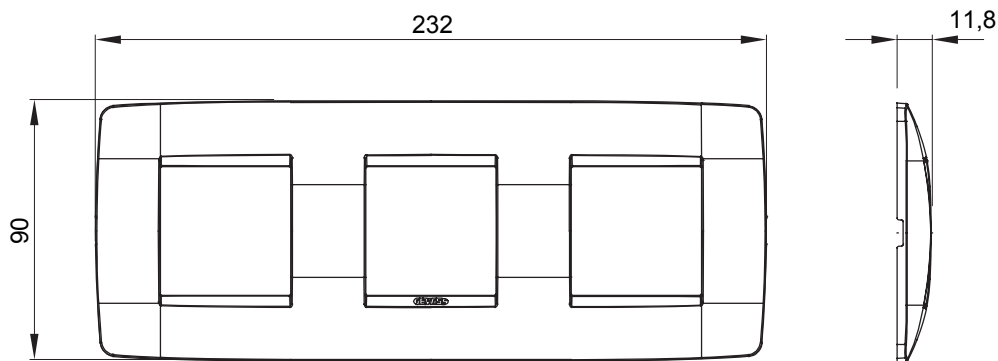

Gama de plăci de uz casnic ChoruSmart, realizate într-o mare varietate de forme, culori, materiale și finisaje. Include cinci forme diferite (UNA, Geo, EGO, LUX, ICE ȘI ICE Touch) pentru cutii dreptunghiulare cu o capacitate de până la 12 module și trei forme diferite (UNA International, GEO International și LUX International) potrivite pentru cutii rotunde/pătrate, atât simple, cât și combinate în configurații orizontale sau verticale, cu o capacitate de 2 până la 2+2+2+2 module. Toate plăcile de uz casnic DIN seria ChoruSmart utilizează aceleași suporturi, fără a fi nevoie de adaptoare suplimentare. Gama include, de asemenea, plăci goale, plăci etanșe IP55 și plăci de contur.

Familie	ONE International	Descriere	2+2+2 module
Tip	Orizontal	Culoare	Alb
Material	Tehnopolimer	Finisaj	Lucios
Pentru codurile de asistență	GW16821, GW16822, GW16823	Pentru cutie	Rotund/pătrat
Încercare cu fir incandescent	650 °C	Termo-presiune cu bilă	70 °C
Standard	EN 60669-1	Electrocod	0110

### DIMENSIONAL