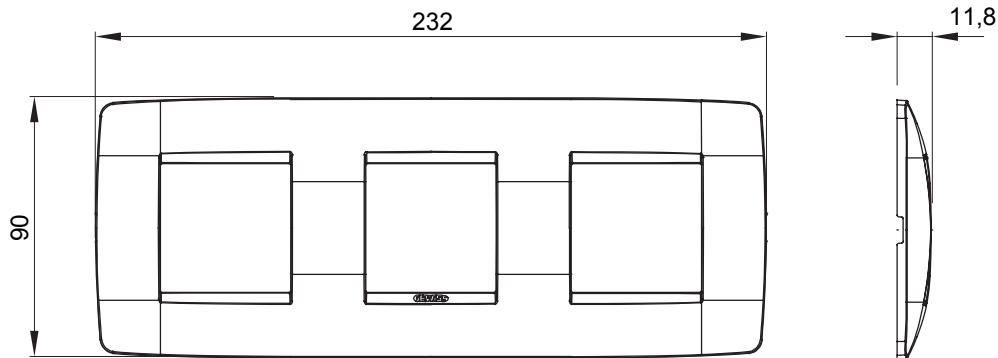

Gama de plăci de uz casnic ChoruSmart, realizate într-o mare varietate de forme, culori, materiale și finisaje. Include cinci forme diferite (UNA, Geo, EGO, LUX, ICE ȘI ICE Touch) pentru cutii dreptunghiulare cu o capacitate de până la 12 module și trei forme diferite (UNA International, GEO International și LUX International) potrivite pentru cutii rotunde/pătrate, atât simple, cât și combinate în configurații orizontale sau verticale, cu o capacitate de 2 până la 2+2+2+2 module. Toate plăcile de uz casnic DIN seria ChoruSmart utilizează aceleași suporturi, fără a fi nevoie de adaptoare suplimentare. Gama include, de asemenea, plăci goale, plăci etanșe IP55 și plăci de contur.

Familie	ONE International	Descriere	2+2+2 module
Tip	Orizontal	Culoare	Câneșă
Material	Tehnopolimer	Finisaj	Lucios
Pentru codurile de asistență	GW16821, GW16822, GW16823	Pentru cutie	Rotund/pătrat
Încercare cu fir incandescent	650 °C	Termo-presiune cu bilă	70 °C
Standard	EN 60669-1	Electrocod	0111

DIMENSIONAL

TECHNICAL SYMBOLOGY

STANDARDS/APPROVALS