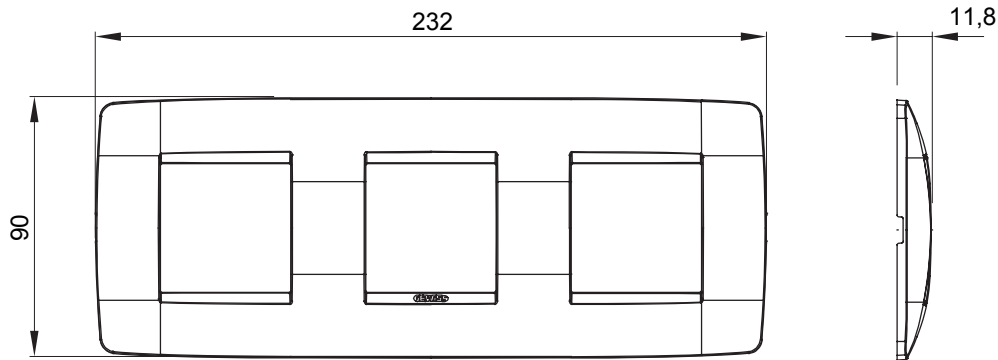

Gama de plăci de uz casnic ChoruSmart, realizate într-o mare varietate de forme, culori, materiale și finisaje. Include cinci forme diferite (UNA, Geo, EGO, LUX, ICE ȘI ICE Touch) pentru cutii dreptunghiulare cu o capacitate de până la 12 module și trei forme diferite (UNA International, GEO International și LUX International) potrivite pentru cutii rotunde/pătrate, atât simple, cât și combinate în configurații orizontale sau verticale, cu o capacitate de 2 până la 2+2+2+2 module. Toate plăcile de uz casnic DIN seria ChoruSmart utilizează aceleași suporturi, fără a fi nevoie de adaptoare suplimentare. Gama include, de asemenea, plăci goale, plăci etanșe IP55 și plăci de contur.

Familie	ONE International	Descriere	2+2+2 module
Tip	Orizontal	Culoare	Toner negru
Material	Tehnopolimer	Finisaj	Lucios
Pentru codurile de asistență	GW16821, GW16822, GW16823	Pentru cutie	Rotund/pătrat
Încercare cu fir incandescent	650 °C	Termo-presiune cu bilă	70 °C
Standard	EN 60669-1	Electrocod	0110

### DIMENSIONAL