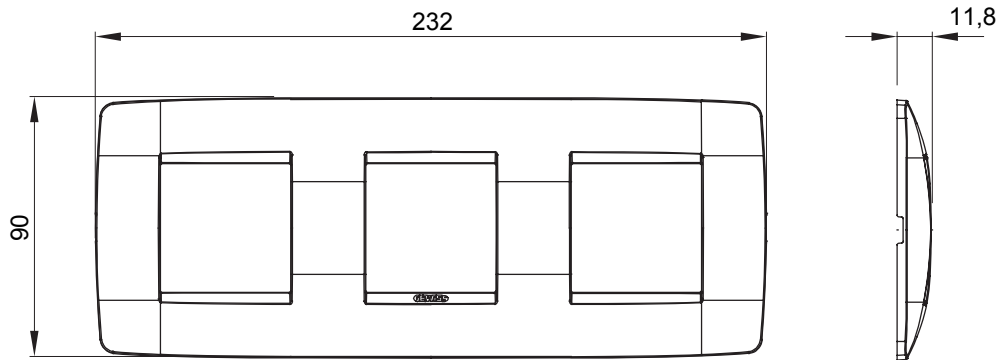

Gama de plăci de uz casnic ChoruSmart, realizate într-o mare varietate de forme, culori, materiale și finisaje. Include cinci forme diferite (UNA, Geo, EGO, LUX, ICE ȘI ICE Touch) pentru cutii dreptunghiulare cu o capacitate de până la 12 module și trei forme diferite (UNA International, GEO International și LUX International) potrivite pentru cutii rotunde/pătrate, atât simple, cât și combinate în configurații orizontale sau verticale, cu o capacitate de 2 până la 2+2+2+2 module. Toate plăcile de uz casnic DIN seria ChoruSmart utilizează aceleași suporturi, fără a fi nevoie de adaptoare suplimentare. Gama include, de asemenea, plăci goale, plăci etanșe IP55 și plăci de contur.

Familie	ONE International	Descriere	2+2+2 module
Tip	Orizontal	Culoare	Roșu toscan
Material	Tehnopolimer	Finisaj	Finisaj opac
Pentru codurile de sisteme	GW16821, GW16822, GW16823, GW16821N, GW16822N	Pentru cutie	Rotund/pătrat
Încercare cu fir incandescent	650 °C	Termo-presiune cu bilă	70 °C
Standard	EN 60669-1	Electrocod	0110

DIMENSIONAL

TECHNICAL SYMBOLOGY

STANDARDS/APPROVALS