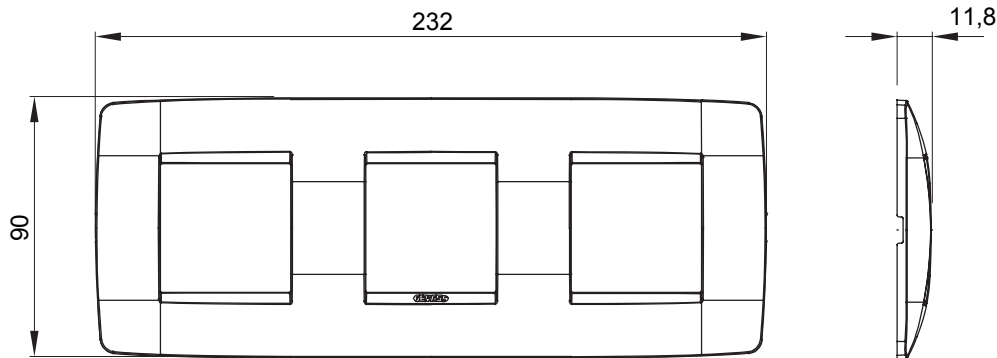

Gama de plăci de uz casnic ChoruSmart, realizate într-o mare varietate de forme, culori, materiale și finisaje. Include cinci forme diferite (UNA, Geo, EGO, LUX, ICE ȘI ICE Touch) pentru cutii dreptunghiulare cu o capacitate de până la 12 module și trei forme diferite (UNA International, GEO International și LUX International) potrivite pentru cutii rotunde/pătrate, atât simple, cât și combinate în configurații orizontale sau verticale, cu o capacitate de 2 până la 2+2+2+2 module. Toate plăcile de uz casnic DIN seria ChoruSmart utilizează aceleași suporturi, fără a fi nevoie de adaptoare suplimentare. Gama include, de asemenea, plăci goale, plăci etanșe IP55 și plăci de contur.

Familie	ONE International	Descriere	2+2+2 module
Tip	Orizontal	Culoare	Bej satinat natural
Material	Tehnopolimer	Finisaj	Finisaj opac
Pentru codurile de sisteme	GW16821, GW16822, GW16823, GW16821N, GW16822N	Pentru cutie	Rotund/pătrat
Încercare cu fir incandescent	650 °C	Termo-presiune cu bilă	70 °C
Standard	EN 60669-1	Electrocod	0110

### DIMENSIONAL