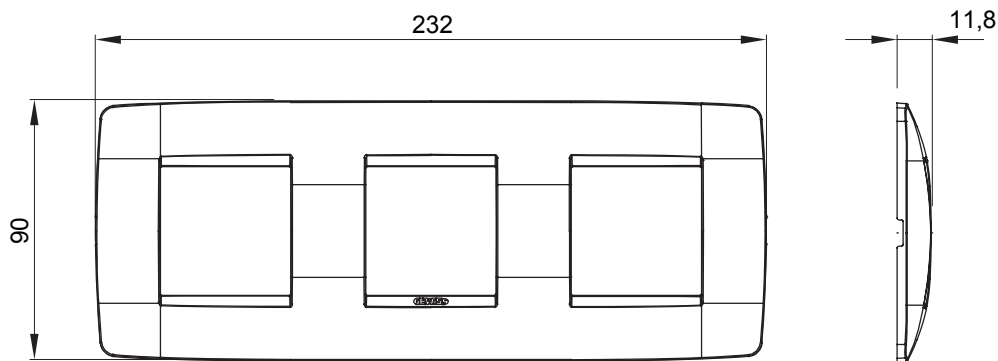

Gama de plăci de uz casnic ChoruSmart, realizate într-o mare varietate de forme, culori, materiale și finisaje. Include cinci forme diferite (UNA, Geo, EGO, LUX, ICE ȘI ICE Touch) pentru cutii dreptunghiulare cu o capacitate de până la 12 module și trei forme diferite (UNA International, GEO International și LUX International) potrivite pentru cutii rotunde/pătrate, atât simple, cât și combinate în configurații orizontale sau verticale, cu o capacitate de 2 până la 2+2+2+2 module. Toate plăcile de uz casnic DIN seria ChoruSmart utilizează aceleași suporturi, fără a fi nevoie de adaptoare suplimentare. Gama include, de asemenea, plăci goale, plăci etanșe IP55 și plăci de contur.

Familie	ONE International	Descriere	2+2+2 module
Tip	Orizontal	Culoare	Negru satinat
Material	Tehnopolimer	Finisaj	Finisaj opac
Pentru codurile de asistență	GW16821, GW16822, GW16823	Pentru cutie	Rotund/pătrat
Încercare cu fir incandescent	650 °C	Termo-presiune cu bilă	70 °C
Standard	EN 60669-1	Electrocod	0110

DIMENSIONAL

TECHNICAL SYMBOLOGY

STANDARDS/APPROVALS