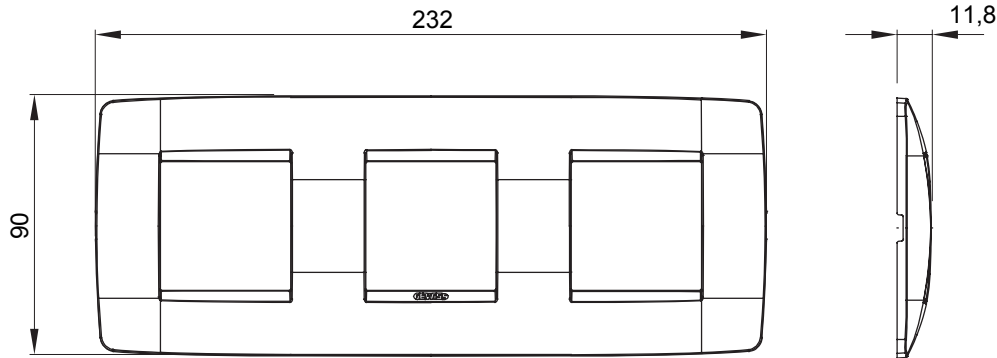

Gama de plăci de uz casnic ChoruSmart, realizate într-o mare varietate de forme, culori, materiale și finisaje. Include cinci forme diferite (UNA, Geo, EGO, LUX, ICE ȘI ICE Touch) pentru cutii dreptunghiulare cu o capacitate de până la 12 module și trei forme diferite (UNA International, GEO International și LUX International) potrivite pentru cutii rotunde/pătrate, atât simple, cât și combinate în configurații orizontale sau verticale, cu o capacitate de 2 până la 2+2+2+2 module. Toate plăcile de uz casnic DIN seria ChoruSmart utilizează aceleași suporturi, fără a fi nevoie de adaptoare suplimentare. Gama include, de asemenea, plăci goale, plăci etanșe IP55 și plăci de curtur.

Familie	ONE International	Descriere	2+2+2 module
Tip	Orizontal	Culoare	Aur
Material	Tehnopolimer	Finisaj	Finisaj opac
Pentru codurile de sisteme	GW16821, GW16822, GW16823, GW16821N, GW16822N	Pentru cutie	Rotund/pătrat
Încercare cu fir incandescent	650 °C	Termo-presiune cu bilă	70 °C
Standard	EN 60669-1	Electrocod	0110

DIMENSIONAL

TECHNICAL SYMBOLOGY

STANDARDS/APPROVALS