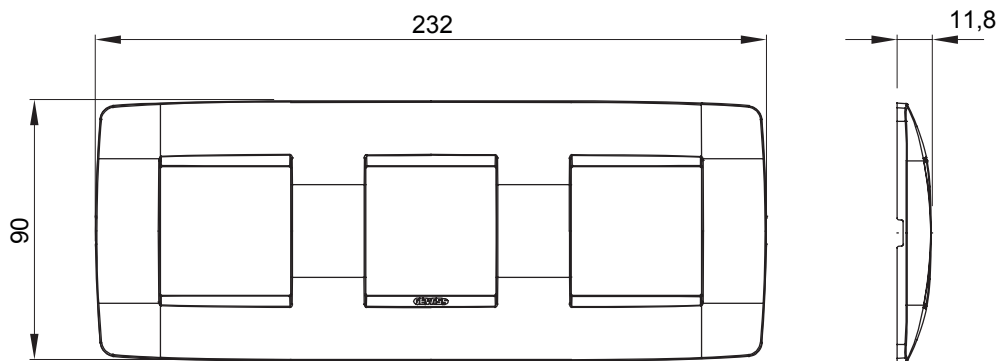

Gama de plăci de uz casnic ChoruSmart, realizate într-o mare varietate de forme, culori, materiale și finisaje. Include cinci forme diferite (UNA, Geo, EGO, LUX, ICE ȘI ICE Touch) pentru cutii dreptunghiulare cu o capacitate de până la 12 module și trei forme diferite (UNA International, GEO International și LUX International) potrivite pentru cutii rotunde/pătrate, atât simple, cât și combinate în configurații orizontale sau verticale, cu o capacitate de 2 până la 2+2+2+2 module. Toate plăcile de uz casnic DIN seria ChoruSmart utilizează aceleași suporturi, fără a fi nevoie de adaptoare suplimentare. Gama include, de asemenea, plăci goale, plăci etanșe IP55 și plăci de contur.

Familie	ONE International	Descriere	2+2+2 module
Tip	Orizontal	Culoare	Titan
Material	Tehnopolimer	Finisaj	Lucios
Pentru codurile de asistență	GW16821, GW16822, GW16823	Pentru cutie	Rotund/pătrat
Încercare cu fir incandescent	650 °C	Termo-presiune cu bilă	70 °C
Standard	EN 60669-1	Electrocod	0110

DIMENSIONAL

TECHNICAL SYMBOLOGY

STANDARDS/APPROVALS