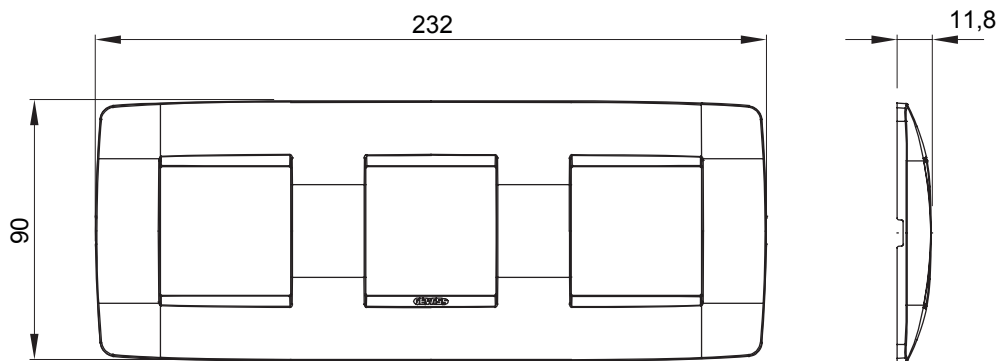

Gama de plăci de uz casnic ChoruSmart, realizate într-o mare varietate de forme, culori, materiale și finisaje. Include cinci forme diferite (UNA, Geo, EGO, LUX, ICE ȘI ICE Touch) pentru cutii dreptunghiulare cu o capacitate de până la 12 module și trei forme diferite (UNA International, GEO International și LUX International) potrivite pentru cutii rotunde/pătrate, atât simple, cât și combinate în configurații orizontale sau verticale, cu o capacitate de 2 până la 2+2+2+2 module. Toate plăcile de uz casnic DIN seria ChoruSmart utilizează aceleași suporturi, fără a fi nevoie de adaptoare suplimentare. Gama include, de asemenea, plăci goale, plăci etanșe IP55 și plăci de contur.

|  |                   |                        |               |
|--|-------------------|------------------------|---------------|
| Familie  | ONE International | Descriere              | 2+2+2 module  |
| Tip  | Orizontal         | Culoare                | Alb satinat   |
| Material   | Tehnopolimer      | Finisaj                | Finisaj opac  |
| Pentru codurile de sisteme GW16821, GW16822, GW16823, GW16821N, GW16822N |                   | Pentru cutie           | Rotund/pătrat |
| Încercare cu fir incandescent  | 650 °C            | Termo-presiune cu bilă | 70 °C         |
| Standard   | EN 60669-1        | Electrocod             | 0110          |

### DIMENSIONAL