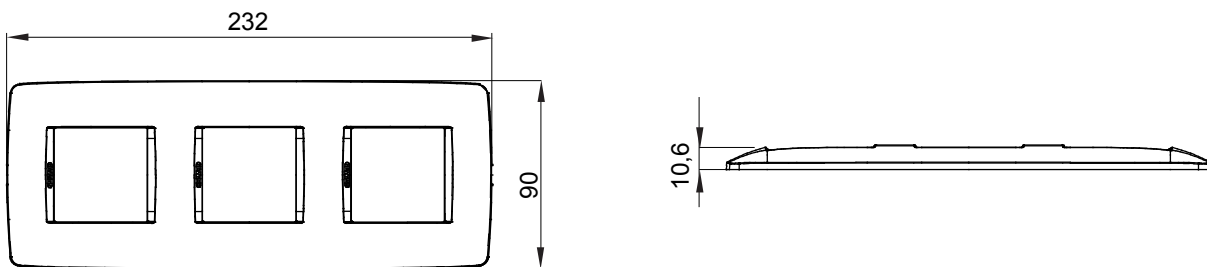

Gama de plăci de uz casnic ChoruSmart, realizate într-o mare varietate de forme, culori, materiale și finisaje. Include cinci forme diferite (UNA, Geo, EGO, LUX, ICE ȘI ICE Touch) pentru cutii dreptunghiulare cu o capacitate de până la 12 module și trei forme diferite (UNA International, GEO International și LUX International) potrivite pentru cutii rotunde/pătrate, atât simple, cât și combinate în configurații orizontale sau verticale, cu o capacitate de 2 până la 2+2+2+2 module. Toate plăcile de uz casnic DIN seria ChoruSmart utilizează aceleași suporturi, fără a fi nevoie de adaptoare suplimentare. Gama include, de asemenea, plăci goale, plăci etanșe IP55 și plăci de contur.

Familie	ONE International	Descriere	2+2+2 module
Tip	Vertical	Culoare	Toner negru
Material	Tehnopolimer	Finisaj	Lucios
Pentru codurile de asistență	GW16821, GW16822, GW16823	Pentru cutie	Rotund/pătrat
Încercare cu fir incandescent	650 °C	Termo-presiune cu bilă	70 °C
Standard	EN 60669-1	Electrocod	0110

DIMENSIONAL

TECHNICAL SYMBOLOGY

STANDARDS/APPROVALS