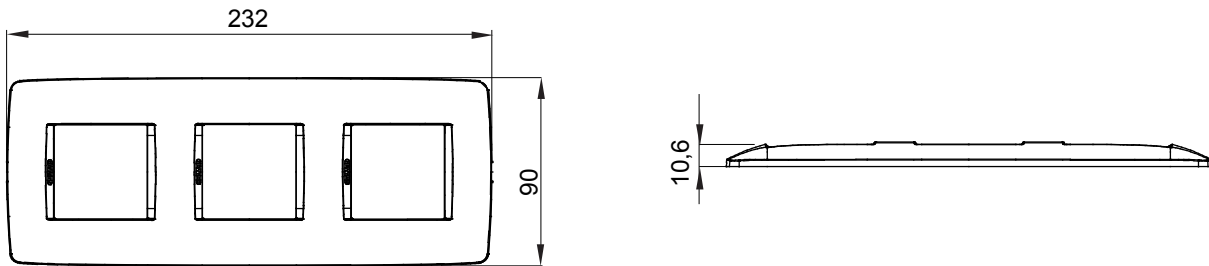

Gama de plăci de uz casnic ChoruSmart, realizate într-o mare varietate de forme, culori, materiale și finisaje. Include cinci forme diferite (UNA, Geo, EGO, LUX, ICE ȘI ICE Touch) pentru cutii dreptunghiulare cu o capacitate de până la 12 module și trei forme diferite (UNA International, GEO International și LUX International) potrivite pentru cutii rotunde/pătrate, atât simple, cât și combinate în configurații orizontale sau verticale, cu o capacitate de 2 până la 2+2+2+2 module. Toate plăcile de uz casnic DIN seria ChoruSmart utilizează aceleași suporturi, fără a fi nevoie de adaptoare suplimentare. Gama include, de asemenea, plăci goale, plăci etanșe IP55 și plăci de contur.

Familie	ONE International	Descriere	2+2+2 module
Tip	Vertical	Culoare	Roșu toscan
Material	Tehnopolimer	Finisaj	Finisaj opac
Pentru codurile de sisteme	GW16821, GW16822, GW16823, GW16821N, GW16822N	Pentru cutie	Rotund/pătrat
Încercare cu fir incandescent	650 °C	Termo-presiune cu bilă	70 °C
Standard	EN 60669-1	Electrocod	0110

### DIMENSIONAL