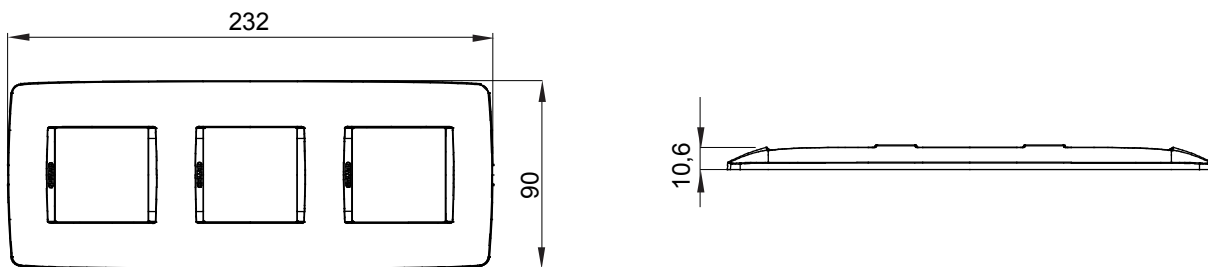

Gama de plăci de uz casnic ChoruSmart, realizate într-o mare varietate de forme, culori, materiale și finisaje. Include cinci forme diferite (UNA, Geo, EGO, LUX, ICE ȘI ICE Touch) pentru cutii dreptunghiulare cu o capacitate de până la 12 module și trei forme diferite (UNA International, GEO International și LUX International) potrivite pentru cutii rotunde/pătrate, atât simple, cât și combinate în configurații orizontale sau verticale, cu o capacitate de 2 până la 2+2+2+2 module. Toate plăcile de uz casnic DIN seria ChoruSmart utilizează aceleași suporturi, fără a fi nevoie de adaptoare suplimentare. Gama include, de asemenea, plăci goale, plăci etanșe IP55 și plăci de contur.

Familie	ONE International	Descriere	2+2+2 module
Tip	Vertical	Culoare	Alb satinat
Material	Tehnopolimer	Finisaj	Finisaj opac
Pentru codurile de sisteme	GW16821, GW16822, GW16823, GW16821N, GW16822N	Pentru cutie	Rotund/pătrat
Încercare cu fir incandescent	650 °C	Termo-presiune cu bilă	70 °C
Standard	EN 60669-1	Electrocod	0110

### DIMENSIONAL