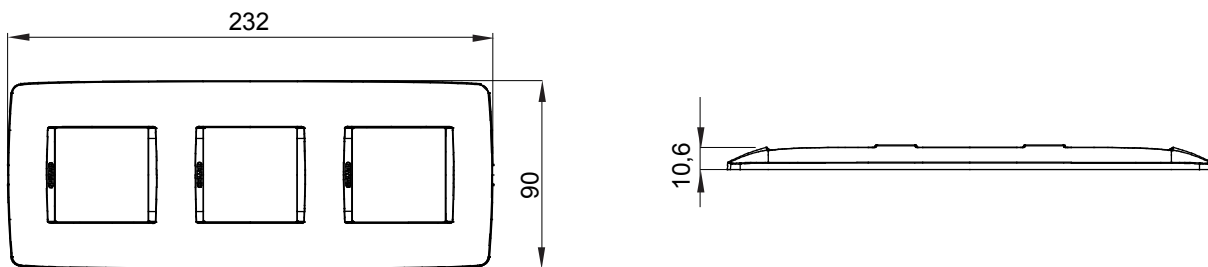

Gama de plăci de uz casnic ChoruSmart, realizate într-o mare varietate de forme, culori, materiale și finisaje. Include cinci forme diferite (UNA, Geo, EGO, LUX, ICE ȘI ICE Touch) pentru cutii dreptunghiulare cu o capacitate de până la 12 module și trei forme diferite (UNA International, GEO International și LUX International) potrivite pentru cutii rotunde/pătrate, atât simple, cât și combinate în configurații orizontale sau verticale, cu o capacitate de 2 până la 2+2+2+2 module. Toate plăcile de uz casnic DIN seria ChoruSmart utilizează aceleași suporturi, fără a fi nevoie de adaptoare suplimentare. Gama include, de asemenea, plăci goale, plăci etanșe IP55 și plăci de contur.

Familie	ONE International	Descriere	2+2+2 module
Tip	Vertical	Culoare	Albastru-verzui
Material	Tehnopolimer	Finisaj	Finisaj opac
Pentru codurile de sisteme	GW16821, GW16822, GW16823, GW16821N, GW16822N	Pentru cutie	Rotund/pătrat
Încercare cu fir incandescent	650 °C	Termo-presiune cu bilă	70 °C
Standard	EN 60669-1	Electrocod	0110

DIMENSIONAL

TECHNICAL SYMBOLOGY

STANDARDS/APPROVALS