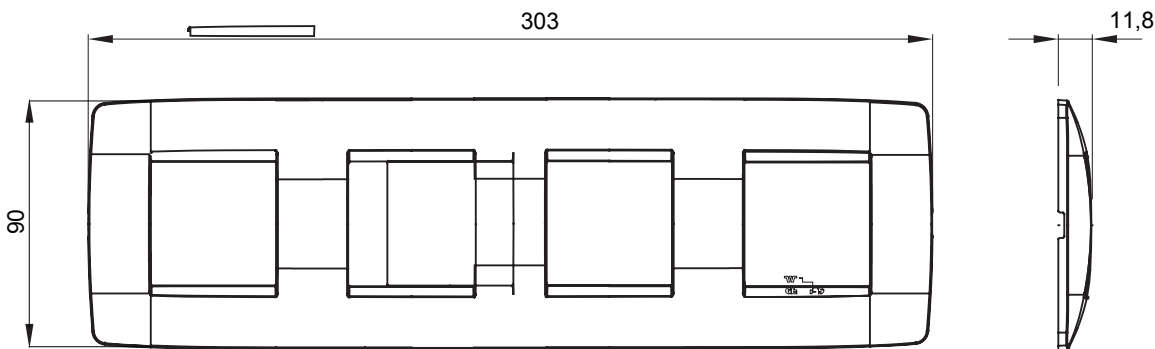

Gama de plăci de uz casnic ChoruSmart, realizate într-o mare varietate de forme, culori, materiale și finisaje. Include cinci forme diferite (UNA, Geo, EGO, LUX, ICE ȘI ICE Touch) pentru cutii dreptunghiulare cu o capacitate de până la 12 module și trei forme diferite (UNA International, GEO International și LUX International) potrivite pentru cutii rotunde/pătrate, atât simple, cât și combinate în configurații orizontale sau verticale, cu o capacitate de 2 până la 2+2+2+2 module. Toate plăcile de uz casnic DIN seria ChoruSmart utilizează aceleași suporturi, fără a fi nevoie de adaptoare suplimentare. Gama include, de asemenea, plăci goale, plăci etanșe IP55 și plăci de contur.

Familie	ONE International	Descriere	2+2+2+2 module
Tip	Orizontal	Culoare	Cânepă
Material	Tehnopolimer	Finisaj	Lucios
Pentru codurile de asistență	GW16821, GW16822, GW16823	Pentru cutie	Rotund/pătrat
Încercare cu fir incandescent	650 °C	Termo-presiune cu bilă	70 °C
Standard	EN 60669-1	Electrocod	0111

DIMENSIONAL

TECHNICAL SYMBOLOGY

STANDARDS/APPROVALS