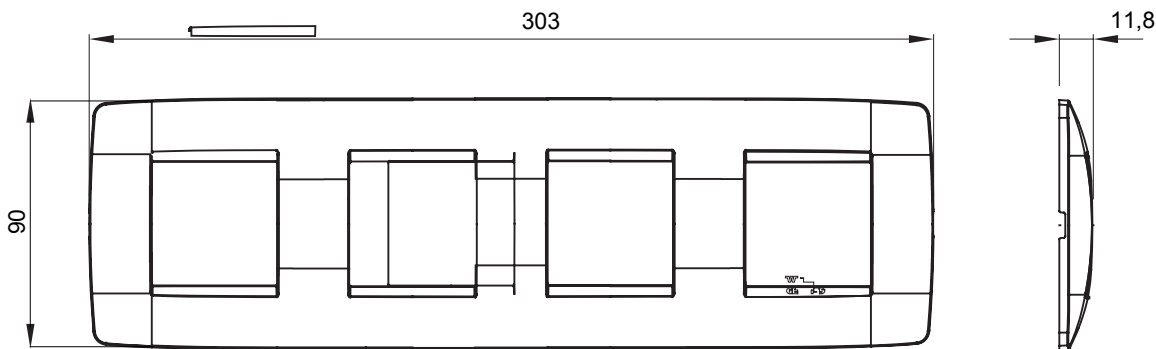

Gama de plăci de uz casnic ChorusSmart, realizate într-o mare varietate de forme, culori, materiale și finisaje. Include cinci forme diferite (UNA, Geo, EGO, LUX, ICE ȘI ICE Touch) pentru cutii dreptunghiulare cu o capacitate de până la 12 module și trei forme diferite (UNA International, GEO International și LUX International) potrivite pentru cutii rotunde/pătrate, atât simple, cât și combinate în configurații orizontale sau verticale, cu o capacitate de 2 până la 2+2+2+2 module. Toate plăcile de uz casnic DIN seria ChorusSmart utilizează aceleași suporturi, fără a fi nevoie de adaptoare suplimentare. Gama include, de asemenea, plăci goale, plăci etanșe IP55 și plăci de contur.

Familie	ONE International	Descriere	2+2+2+2 module
Tip	Orizontal	Culoare	Negru satinat
Material	Tehnopolimer	Finisaj	Finisaj opac
Pentru codurile de asistență	GW16821, GW16822, GW16823	Pentru cutie	Rotund/pătrat
Încercare cu fir incandescent	650 °C	Termo-presiune cu bilă	70 °C
Standard	EN 60669-1	Electrocod	0110

DIMENSIONAL

TECHNICAL SYMBOLOGY

STANDARDS/APPROVALS