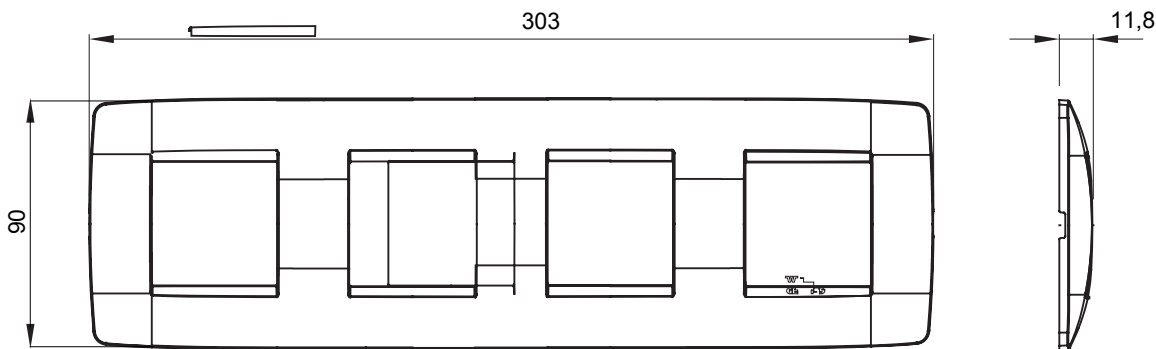

Gama de plăci de uz casnic ChoruSmart, realizate într-o mare varietate de forme, culori, materiale și finisaje. Include cinci forme diferite (UNA, Geo, EGO, LUX, ICE ȘI ICE Touch) pentru cutii dreptunghiulare cu o capacitate de până la 12 module și trei forme diferite (UNA International, GEO International și LUX International) potrivite pentru cutii rotunde/pătrate, atât simple, cât și combinate în configurații orizontale sau verticale, cu o capacitate de 2 până la 2+2+2+2 module. Toate plăcile de uz casnic DIN seria ChoruSmart utilizează aceleași suporturi, fără a fi nevoie de adaptoare suplimentare. Gama include, de asemenea, plăci goale, plăci etanșe IP55 și plăci de contur.

Familie	ONE International	Descriere	2+2+2+2 module
Tip	Orizontal	Culoare	Aur
Material	Tehnopolimer	Finisaj	Finisaj opac
Pentru codurile de sisteme	GW16821, GW16822, GW16823, GW16821N, GW16822N	Pentru cutie	Rotund/pătrat
Încercare cu fir incandescent	650 °C	Termo-presiune cu bilă	70 °C
Standard	EN 60669-1	Electrocod	0110

### DIMENSIONAL