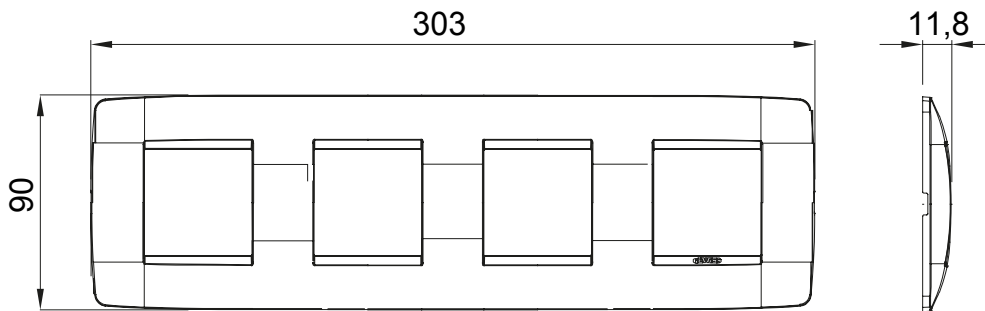

Gama de plăci de uz casnic ChoruSmart, realizate într-o mare varietate de forme, culori, materiale și finisaje. Include cinci forme diferite (UNA, Geo, EGO, LUX, ICE ȘI ICE Touch) pentru cutii dreptunghiulare cu o capacitate de până la 12 module și trei forme diferite (UNA International, GEO International și LUX International) potrivite pentru cutii rotunde/pătrate, atât simple, cât și combinate în configurații orizontale sau verticale, cu o capacitate de 2 până la 2+2+2+2 module. Toate plăcile de uz casnic DIN seria ChoruSmart utilizează aceleași suporturi, fără a fi nevoie de adaptoare suplimentare. Gama include, de asemenea, plăci goale, plăci etanșe IP55 și plăci de contur.

Familie	ONE International	Descriere	2+2+2+2 module
Tip	Vertical	Culoare	Alb
Material	Tehnopolimer	Finisaj	Lucios
Pentru codurile de asistență	GW16821, GW16822, GW16823	Pentru cutie	Rotund/pătrat
Încercare cu fir incandescent	650 °C	Termo-presiune cu bilă	70 °C
Standard	EN 60669-1	Electrocod	0110

DIMENSIONAL

TECHNICAL SYMBOLOGY

STANDARDS/APPROVALS