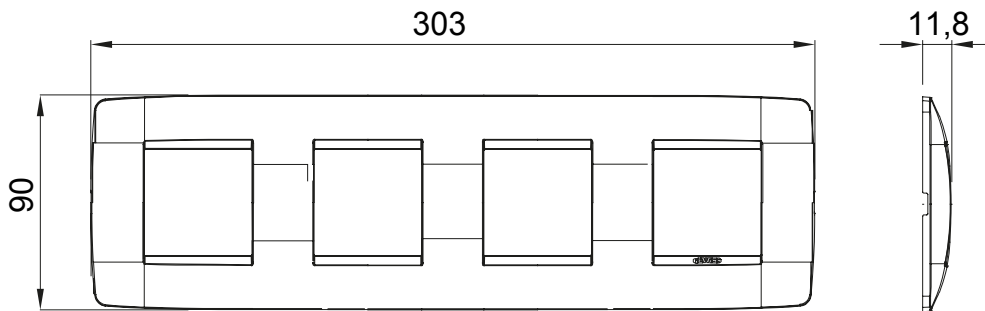

Gama de plăci de uz casnic ChoruSmart, realizate într-o mare varietate de forme, culori, materiale și finisaje. Include cinci forme diferite (UNA, Geo, EGO, LUX, ICE ȘI ICE Touch) pentru cutii dreptunghiulare cu o capacitate de până la 12 module și trei forme diferite (UNA International, GEO International și LUX International) potrivite pentru cutii rotunde/pătrate, atât simple, cât și combinate în configurații orizontale sau verticale, cu o capacitate de 2 până la 2+2+2+2 module. Toate plăcile de uz casnic DIN seria ChoruSmart utilizează aceleași suporturi, fără a fi nevoie de adaptoare suplimentare. Gama include, de asemenea, plăci goale, plăci etanșe IP55 și plăci de contur.

Familie	ONE International	Descriere	2+2+2+2 module
Tip	Vertical	Culoare	Câneșă
Material	Tehnopolimer	Finisaj	Lucios
Pentru codurile de asistență	GW16821, GW16822, GW16823	Pentru cutie	Rotund/pătrat
Încercare cu fir incandescent	650 °C	Termo-presiune cu bilă	70 °C
Standard	EN 60669-1	Electrocod	0111

DIMENSIONAL

TECHNICAL SYMBOLOGY

STANDARDS/APPROVALS