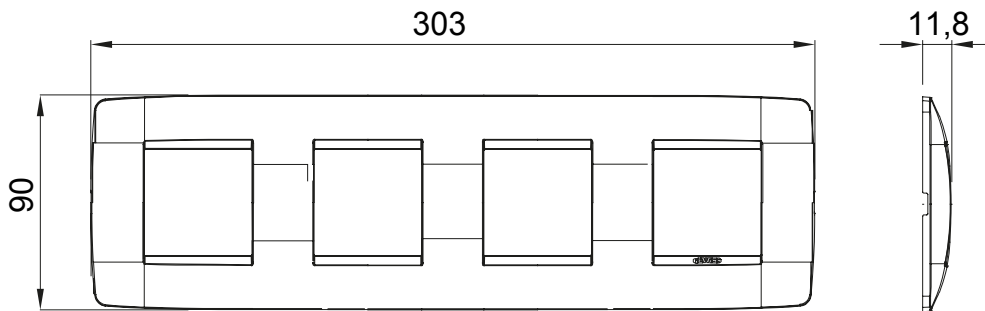

Gama de plăci de uz casnic ChoruSmart, realizate într-o mare varietate de forme, culori, materiale și finisaje. Include cinci forme diferite (UNA, Geo, EGO, LUX, ICE ȘI ICE Touch) pentru cutii dreptunghiulare cu o capacitate de până la 12 module și trei forme diferite (UNA International, GEO International și LUX International) potrivite pentru cutii rotunde/pătrate, atât simple, cât și combinate în configurații orizontale sau verticale, cu o capacitate de 2 până la 2+2+2+2 module. Toate plăcile de uz casnic DIN seria ChoruSmart utilizează aceleași suporturi, fără a fi nevoie de adaptoare suplimentare. Gama include, de asemenea, plăci goale, plăci etanșe IP55 și plăci de contur.

Familie	ONE International	Descriere	2+2+2+2 module
Tip	Vertical	Culoare	Toner negru
Material	Tehnopolimer	Finisaj	Lucios
Pentru codurile de asistență	GW16821, GW16822, GW16823	Pentru cutie	Rotund/pătrat
Încercare cu fir incandescent	650 °C	Termo-presiune cu bilă	70 °C
Standard	EN 60669-1	Electrocod	0110

DIMENSIONAL

TECHNICAL SYMBOLOGY

STANDARDS/APPROVALS