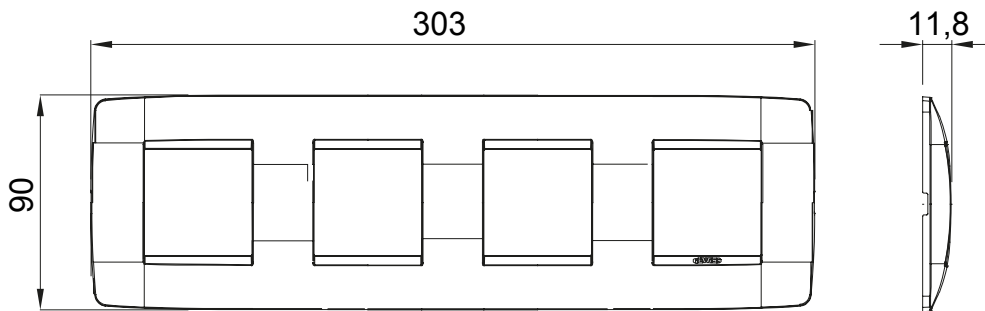

Gama de plăci de uz casnic ChoruSmart, realizate într-o mare varietate de forme, culori, materiale și finisaje. Include cinci forme diferite (UNA, Geo, EGO, LUX, ICE ȘI ICE Touch) pentru cutii dreptunghiulare cu o capacitate de până la 12 module și trei forme diferite (UNA International, GEO International și LUX International) potrivite pentru cutii rotunde/pătrate, atât simple, cât și combinate în configurații orizontale sau verticale, cu o capacitate de 2 până la 2+2+2+2 module. Toate plăcile de uz casnic DIN seria ChoruSmart utilizează aceleași suporturi, fără a fi nevoie de adaptoare suplimentare. Gama include, de asemenea, plăci goale, plăci etanșe IP55 și plăci de contur.

Familie	ONE International	Descriere	2+2+2+2 module
Tip	Vertical	Culoare	Bej satinat natural
Material	Tehnopolimer	Finisaj	Finisaj opac
Pentru codurile de sisteme GW16821, GW16822, GW16823, GW16821N, GW16822N		Pentru cutie	Rotund/pătrat
Încercare cu fir incandescent	650 °C	Termo-presiune cu bilă	70 °C
Standard	EN 60669-1	Electrocod	0110

### DIMENSIONAL