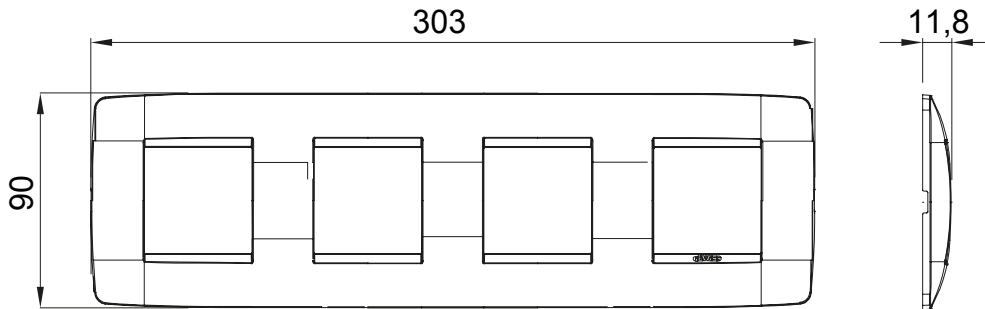

Gama de plăci de uz casnic ChoruSmart, realizate într-o mare varietate de forme, culori, materiale și finisaje. Include cinci forme diferite (UNA, Geo, EGO, LUX, ICE ȘI ICE Touch) pentru cutii dreptunghiulare cu o capacitate de până la 12 module și trei forme diferite (UNA International, GEO International și LUX International) potrivite pentru cutii rotunde/pătrate, atât simple, cât și combinate în configurații orizontale sau verticale, cu o capacitate de 2 până la 2+2+2+2 module. Toate plăcile de uz casnic DIN seria ChoruSmart utilizează aceleași suporturi, fără a fi nevoie de adaptoare suplimentare. Gama include, de asemenea, plăci goale, plăci etanșe IP55 și plăci de contur.

Familie	ONE International	Descriere	2+2+2+2 module
Tip	Vertical	Culoare	Aur
Material	Tehnopolimer	Finisaj	Finisaj opac
Pentru codurile de sisteme	GW16821, GW16822, GW16823, GW16821N, GW16822N	Pentru cutie	Rotund/pătrat
Încercare cu fir incandescent	650 °C	Termo-presiune cu bilă	70 °C
Standard	EN 60669-1	Electrocod	0110

DIMENSIONAL

TECHNICAL SYMBOLOGY

STANDARDS/APPROVALS