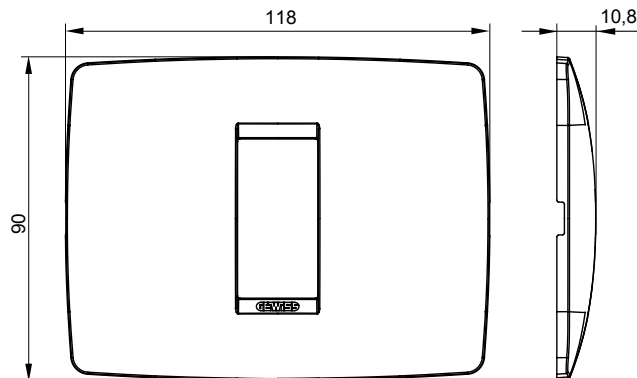

Gama de plăci de uz casnic ChoruSmart, realizate într-o mare varietate de forme, culori, materiale și finisaje. Include cinci forme diferite (UNA, Geo, EGO, LUX, ICE ȘI ICE Touch) pentru cutii dreptunghiulare cu o capacitate de până la 12 module și trei forme diferite (UNA International, GEO International și LUX International) potrivite pentru cutii rotunde/pătrate, atât simple, cât și combinate în configurații orizontale sau verticale, cu o capacitate de 2 până la 2+2+2+2 module. Toate plăcile de uz casnic DIN seria ChoruSmart utilizează aceleași suporturi, fără a fi nevoie de adaptoare suplimentare. Gama include, de asemenea, plăci goale, plăci etanșe IP55 și plăci de curtur.

Familie	ONE	Descriere	1 modul
Culoare	Cânepă	Material	Tehnopolimer
Finisaj	Lucios	Pentru codurile de asistență	GW16802, GW16803, GW16803N
Încercare cu fir incandescent	650 °C	Termo-presiune cu bilă	70 °C
Standard	EN 60669-1	Electrocod	0110

DIMENSIONAL

TECHNICAL SYMBOLOGY

STANDARDS/APPROVALS