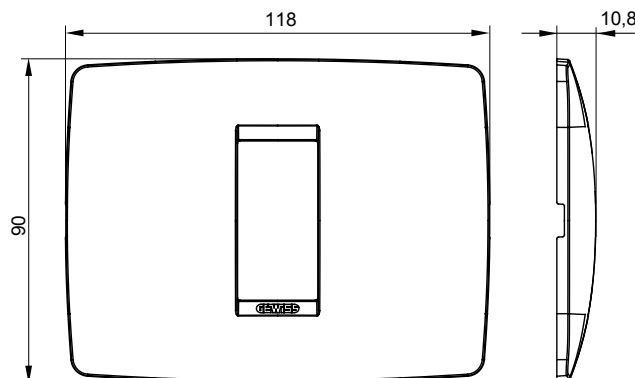

Gama de plăci de uz casnic ChoruSmart, realizate într-o mare varietate de forme, culori, materiale și finisaje. Include cinci forme diferite (UNA, Geo, EGO, LUX, ICE ȘI ICE Touch) pentru cutii dreptunghiulare cu o capacitate de până la 12 module și trei forme diferite (UNA International, GEO International și LUX International) potrivite pentru cutii rotunde/pătrate, atât simple, cât și combinate în configurații orizontale sau verticale, cu o capacitate de 2 până la 2+2+2+2 module. Toate plăcile de uz casnic DIN seria ChoruSmart utilizează aceleași suporturi, fără a fi nevoie de adaptoare suplimentare. Gama include, de asemenea, plăci goale, plăci etanșe IP55 și plăci de curtur.

Familie	ONE	Descriere	1 modul
Culoare	Roșu toscan	Material	Tehnopolimer
Finisaj	Finisaj opac	Pentru codurile de asistență	GW16802, GW16803, GW16803N
Încercare cu fir incandescent	650 °C	Termo-presiune cu bilă	70 °C
Standard	EN 60669-1	Electrocod	0110

#### DIMENSIONAL

#### TECHNICAL SYMBOLOGY

**GWT**

650 °C

70 °C