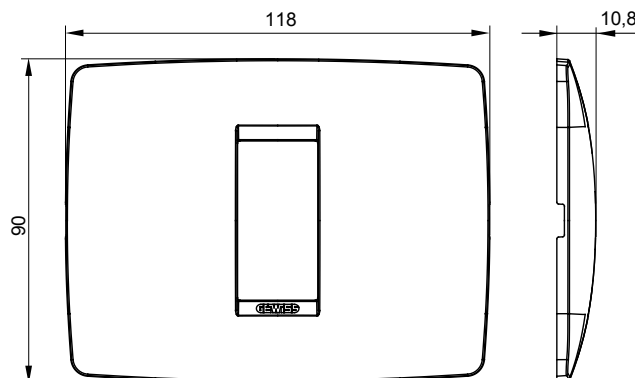

Gama de plăci de uz casnic ChoruSmart, realizate într-o mare varietate de forme, culori, materiale și finisaje. Include cinci forme diferite (UNA, Geo, EGO, LUX, ICE ȘI ICE Touch) pentru cutii dreptunghiulare cu o capacitate de până la 12 module și trei forme diferite (UNA International, GEO International și LUX International) potrivite pentru cutii rotunde/pătrate, atât simple, cât și combinate în configurații orizontale sau verticale, cu o capacitate de 2 până la 2+2+2+2 module. Toate plăcile de uz casnic DIN seria ChoruSmart utilizează aceleași suporturi, fără a fi nevoie de adaptoare suplimentare. Gama include, de asemenea, plăci goale, plăci etanșe IP55 și plăci de curtur.

Familie	ONE	Descriere	1 modul
Culoare	Bej satinat natural	Material	Tehnopolimer
Finisaj	Finisaj opac	Pentru codurile de asistență	GW16802, GW16803, GW16803N
Încercare cu fir incandescent	650 °C	Termo-presiune cu bilă	70 °C
Standard	EN 60669-1	Electrocod	0110

### DIMENSIONAL

### TECHNICAL SYMBOLOGY

**GWT**

650 °C

70 °C