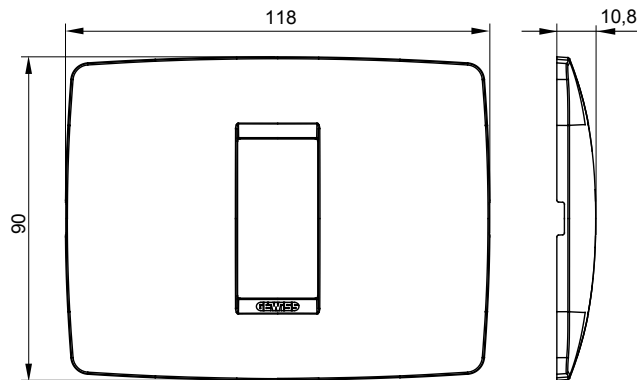

Gama de plăci de uz casnic ChoruSmart, realizate într-o mare varietate de forme, culori, materiale și finisaje. Include cinci forme diferite (UNA, Geo, EGO, LUX, ICE ȘI ICE Touch) pentru cutii dreptunghiulare cu o capacitate de până la 12 module și trei forme diferite (UNA International, GEO International și LUX International) potrivite pentru cutii rotunde/pătrate, atât simple, cât și combinate în configurații orizontale sau verticale, cu o capacitate de 2 până la 2+2+2+2 module. Toate plăcile de uz casnic DIN seria ChoruSmart utilizează aceleași suporturi, fără a fi nevoie de adaptoare suplimentare. Gama include, de asemenea, plăci goale, plăci etanșe IP55 și plăci de curtur.

Familie	ONE	Descriere	1 modul
Culoare	Aur	Material	Tehnopolimer
Finisaj	Finisaj opac	Pentru codurile de asistență	GW16802, GW16803, GW16803N
Încercare cu fir incandescent	650 °C	Termo-presiune cu bilă	70 °C
Standard	EN 60669-1	Electrocod	0110

DIMENSIONAL

TECHNICAL SYMBOLOGY

STANDARDS/APPROVALS