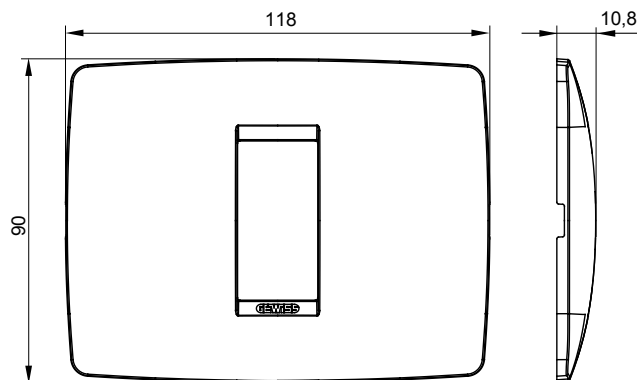

Gama de plăci de uz casnic ChoruSmart, realizate într-o mare varietate de forme, culori, materiale și finisaje. Include cinci forme diferite (UNA, Geo, EGO, LUX, ICE ȘI ICE Touch) pentru cutii dreptunghiulare cu o capacitate de până la 12 module și trei forme diferite (UNA International, GEO International și LUX International) potrivite pentru cutii rotunde/pătrate, atât simple, cât și combinate în configurații orizontale sau verticale, cu o capacitate de 2 până la 2+2+2+2 module. Toate plăcile de uz casnic DIN seria ChoruSmart utilizează aceleași suporturi, fără a fi nevoie de adaptoare suplimentare. Gama include, de asemenea, plăci goale, plăci etanșe IP55 și plăci de contur.

| Familie                       | ONE        | Descriere                    | 1 modul                    |
|-------------------------------|------------|------------------------------|----------------------------|
| Culoare                       | Titan      | Material                     | Tehnopolimer               |
| Finisaj                       | Lucios     | Pentru codurile de asistență | GW16802, GW16803, GW16803N |
| Încercare cu fir incandescent | 650 °C     | Termo-presiune cu bilă       | 70 °C                      |
| Standard                      | EN 60669-1 | Electrocod                   | 0110                       |

### DIMENSIONAL