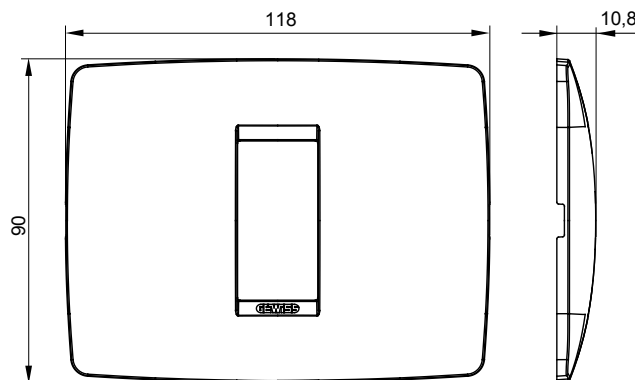

Gama de plăci de uz casnic ChoruSmart, realizate într-o mare varietate de forme, culori, materiale și finisaje. Include cinci forme diferite (UNA, Geo, EGO, LUX, ICE ȘI ICE Touch) pentru cutii dreptunghiulare cu o capacitate de până la 12 module și trei forme diferite (UNA International, GEO International și LUX International) potrivite pentru cutii rotunde/pătrate, atât simple, cât și combinate în configurații orizontale sau verticale, cu o capacitate de 2 până la 2+2+2+2 module. Toate plăcile de uz casnic DIN seria ChoruSmart utilizează aceleași suporturi, fără a fi nevoie de adaptoare suplimentare. Gama include, de asemenea, plăci goale, plăci etanșe IP55 și plăci de curtur.

| Familie | ONE | Descriere | 1 modul |
|-------------------------------|-----------------|------------------------------|----------------------------|
| Culoare | Albastru-verzui | Material | Tehnopolimer |
| Finisaj | Finisaj opac | Pentru codurile de asistență | GW16802, GW16803, GW16803N |
| Încercare cu fir incandescent | 650 °C | Termo-presiune cu bilă | 70 °C |
| Standard | EN 60669-1 | Electrocod | 0110 |

DIMENSIONAL

TECHNICAL SYMBOLOGY

GWT

650 °C

70 °C

STANDARDS/APPROVALS