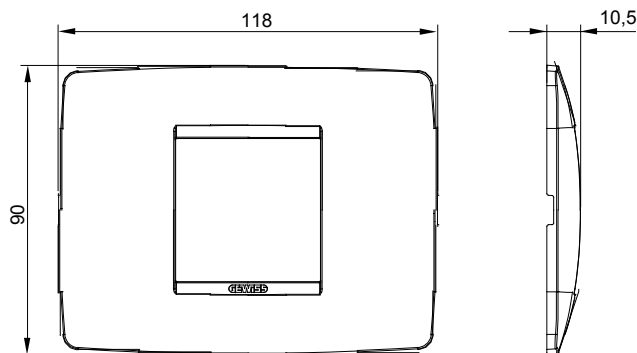

Gama de plăci de uz casnic ChoruSmart, realizate într-o mare varietate de forme, culori, materiale și finisaje. Include cinci forme diferite (UNA, Geo, EGO, LUX, ICE ȘI ICE Touch) pentru cutii dreptunghiulare cu o capacitate de până la 12 module și trei forme diferite (UNA International, GEO International și LUX International) potrivite pentru cutii rotunde/pătrate, atât simple, cât și combinate în configurații orizontale sau verticale, cu o capacitate de 2 până la 2+2+2+2 module. Toate plăcile de uz casnic DIN seria ChoruSmart utilizează aceleași suporturi, fără a fi nevoie de adaptoare suplimentare. Gama include, de asemenea, plăci goale, plăci etanșe IP55 și plăci de contur.

Familie	ONE	Descriere	2 module
Culoare	Câneală	Material	Tehnopolimer
Finisaj	Lucios	Pentru codurile de asistență	GW16802, GW16803, GW16803N
Încercare cu fir incandescent	650 °C	Termo-presiune cu bilă	70 °C
Standard	EN 60669-1	Electrocod	0110

DIMENSIONAL

TECHNICAL SYMBOLOGY

STANDARDS/APPROVALS