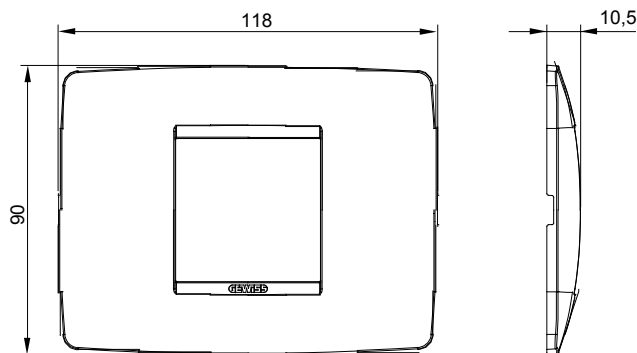

Gama de plăci de uz casnic ChoruSmart, realizate într-o mare varietate de forme, culori, materiale și finisaje. Include cinci forme diferite (UNA, Geo, EGO, LUX, ICE ȘI ICE Touch) pentru cutii dreptunghiulare cu o capacitate de până la 12 module și trei forme diferite (UNA International, GEO International și LUX International) potrivite pentru cutii rotunde/pătrate, atât simple, cât și combinate în configurații orizontale sau verticale, cu o capacitate de 2 până la 2+2+2+2 module. Toate plăcile de uz casnic DIN seria ChoruSmart utilizează aceleași suporturi, fără a fi nevoie de adaptoare suplimentare. Gama include, de asemenea, plăci goale, plăci etanșe IP55 și plăci de contur.

Familie	ONE	Descriere	2 module
Culoare	Toner negru	Material	Tehnopolimer
Finisaj	Lucios	Pentru codurile de asistență	GW16802, GW16803, GW16803N
Încercare cu fir incandescent	650 °C	Termo-presiune cu bilă	70 °C
Standard	EN 60669-1	Electrocod	0110

DIMENSIONAL

TECHNICAL SYMBOLOGY

STANDARDS/APPROVALS