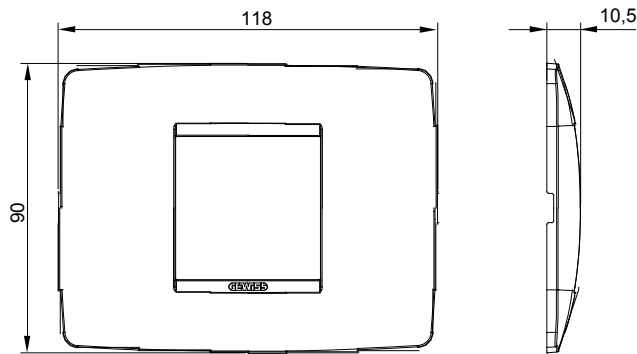

Gama de plăci de uz casnic ChoruSmart, realizate într-o mare varietate de forme, culori, materiale și finisaje. Include cinci forme diferite (UNA, Geo, EGO, LUX, ICE ȘI ICE Touch) pentru cutii dreptunghiulare cu o capacitate de până la 12 module și trei forme diferite (UNA International, GEO International și LUX International) potrivite pentru cutii rotunde/pătrate, atât simple, cât și combinate în configurații orizontale sau verticale, cu o capacitate de 2 până la 2+2+2+2 module. Toate plăcile de uz casnic DIN seria ChoruSmart utilizează aceleași suporturi, fără a fi nevoie de adaptoare suplimentare. Gama include, de asemenea, plăci goale, plăci etanșe IP55 și plăci de contur.

Familie	ONE	Descriere	2 module
Culoare	Roșu toscan	Material	Tehnopolimer
Finisaj	Finisaj opac	Pentru codurile de asistență	GW16802, GW16803, GW16803N
Încercare cu fir incandescent	650 °C	Termo-presiune cu bilă	70 °C
Standard	EN 60669-1	Electrocod	0110

### DIMENSIONAL