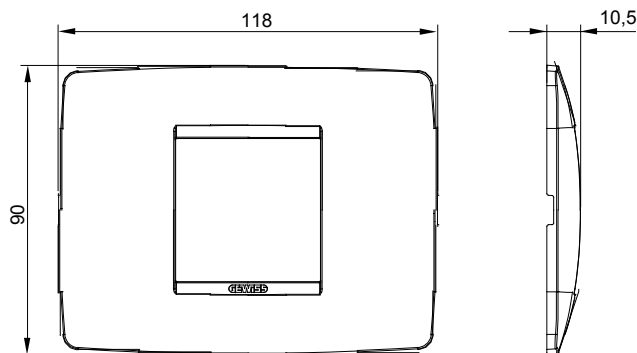

Gama de plăci de uz casnic ChoruSmart, realizate într-o mare varietate de forme, culori, materiale și finisaje. Include cinci forme diferite (UNA, Geo, EGO, LUX, ICE ȘI ICE Touch) pentru cutii dreptunghiulare cu o capacitate de până la 12 module și trei forme diferite (UNA International, GEO International și LUX International) potrivite pentru cutii rotunde/pătrate, atât simple, cât și combinate în configurații orizontale sau verticale, cu o capacitate de 2 până la 2+2+2+2 module. Toate plăcile de uz casnic DIN seria ChoruSmart utilizează aceleași suporturi, fără a fi nevoie de adaptoare suplimentare. Gama include, de asemenea, plăci goale, plăci etanșe IP55 și plăci de curtur.

Familie	ONE	Descriere	2 module
Culoare	Aur	Material	Tehnopolimer
Finisaj	Finisaj opac	Pentru codurile de asistență	GW16802, GW16803, GW16803N
Încercare cu fir incandescent	650 °C	Termo-presiune cu bilă	70 °C
Standard	EN 60669-1	Electrocod	0110

### DIMENSIONAL

### TECHNICAL SYMBOLOGY

**GWT**

650 °C

70 °C