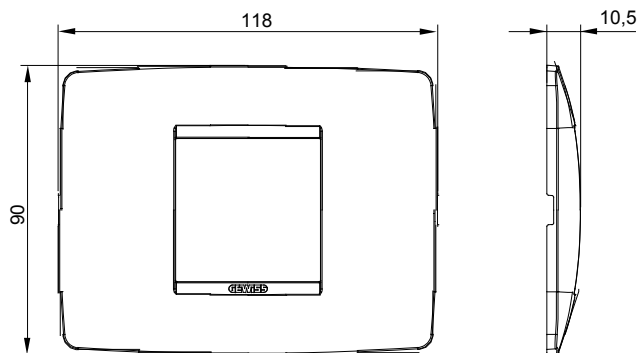

Gama de plăci de uz casnic ChoruSmart, realizate într-o mare varietate de forme, culori, materiale și finisaje. Include cinci forme diferite (UNA, Geo, EGO, LUX, ICE ȘI ICE Touch) pentru cutii dreptunghiulare cu o capacitate de până la 12 module și trei forme diferite (UNA International, GEO International și LUX International) potrivite pentru cutii rotunde/pătrate, atât simple, cât și combinate în configurații orizontale sau verticale, cu o capacitate de 2 până la 2+2+2+2 module. Toate plăcile de uz casnic DIN seria ChoruSmart utilizează aceleași suporturi, fără a fi nevoie de adaptoare suplimentare. Gama include, de asemenea, plăci goale, plăci etanșe IP55 și plăci de curtur.

Familie	ONE	Descriere	2 module
Culoare	Alb	Material	Tehnopolimer
Finisaj	Finisaj opac	Pentru codurile de asistență	GW16802, GW16803, GW16803N
Încercare cu fir incandescent	650 °C	Termo-presiune cu bilă	70 °C
Standard	EN 60669-1	Electrocod	0110

### DIMENSIONAL