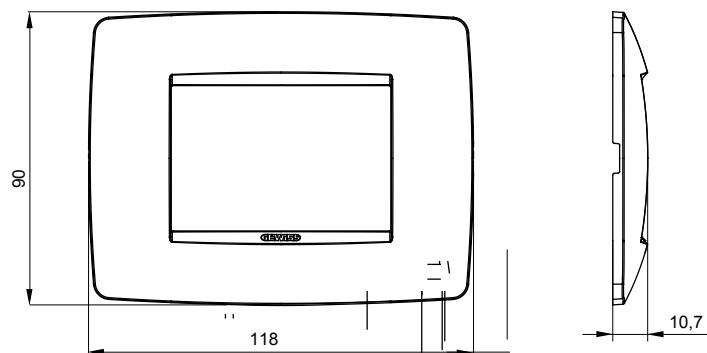

Gama de plăci de uz casnic ChoruSmart, realizate într-o mare varietate de forme, culori, materiale și finisaje. Include cinci forme diferite (UNA, Geo, EGO, LUX, ICE ȘI ICE Touch) pentru cutii dreptunghiulare cu o capacitate de până la 12 module și trei forme diferite (UNA International, GEO International și LUX International) potrivite pentru cutii rotunde/pătrate, atât simple, cât și combinate în configurații orizontale sau verticale, cu o capacitate de 2 până la 2+2+2+2 module. Toate plăcile de uz casnic DIN seria ChoruSmart utilizează aceleași suporturi, fără a fi nevoie de adaptoare suplimentare. Gama include, de asemenea, plăci goale, plăci etanșe IP55 și plăci de contur.

Familie	ONE	Descriere	3 module
Culoare	Toner negru	Material	Tehnopolimer
Finisaj	Lucios	Pentru codurile de asistență	GW16803, GW16803N
Încercare cu fir incandescent	650 °C	Termo-presiune cu bilă	70 °C
Standard	EN 60669-1	Electrocod	0110

DIMENSIONAL

TECHNICAL SYMBOLOGY

STANDARDS/APPROVALS