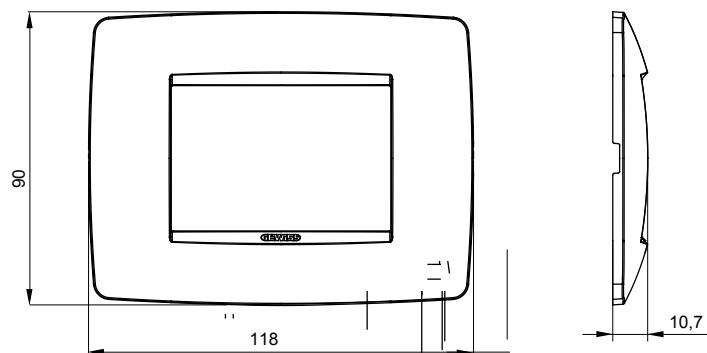

Gama de plăci de uz casnic ChoruSmart, realizate într-o mare varietate de forme, culori, materiale și finisaje. Include cinci forme diferite (UNA, Geo, EGO, LUX, ICE ȘI ICE Touch) pentru cutii dreptunghiulare cu o capacitate de până la 12 module și trei forme diferite (UNA International, GEO International și LUX International) potrivite pentru cutii rotunde/pătrate, atât simple, cât și combinate în configurații orizontale sau verticale, cu o capacitate de 2 până la 2+2+2+2 module. Toate plăcile de uz casnic DIN seria ChoruSmart utilizează aceleași suporturi, fără a fi nevoie de adaptoare suplimentare. Gama include, de asemenea, plăci goale, plăci etanșe IP55 și plăci de contur.

Familie	ONE	Descriere	3 module
Culoare	Negru satinat	Material	Tehnopolimer
Finisaj	Finisaj opac	Pentru codurile de asistență	GW16803, GW16803N
Încercare cu fir incandescent	650 °C	Termo-presiune cu bilă	70 °C
Standard	EN 60669-1	Electrocod	0110

DIMENSIONAL

TECHNICAL SYMBOLOGY

STANDARDS/APPROVALS