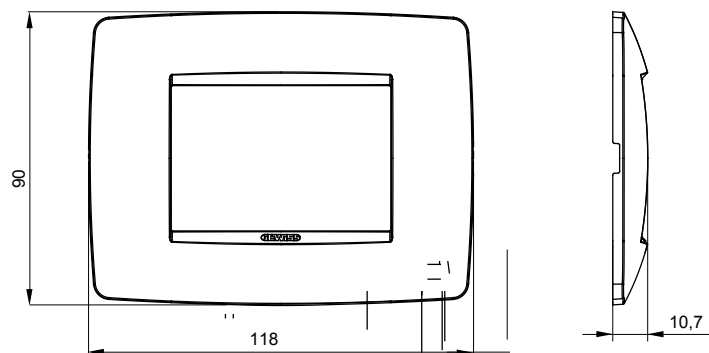

Gama de plăci de uz casnic ChoruSmart, realizate într-o mare varietate de forme, culori, materiale și finisaje. Include cinci forme diferite (UNA, Geo, EGO, LUX, ICE ȘI ICE Touch) pentru cutii dreptunghiulare cu o capacitate de până la 12 module și trei forme diferite (UNA International, GEO International și LUX International) potrivite pentru cutii rotunde/pătrate, atât simple, cât și combinate în configurații orizontale sau verticale, cu o capacitate de 2 până la 2+2+2+2 module. Toate plăcile de uz casnic DIN seria ChoruSmart utilizează aceleași suporturi, fără a fi nevoie de adaptoare suplimentare. Gama include, de asemenea, plăci goale, plăci etanșe IP55 și plăci de contur.

Familie	ONE	Descriere	3 module
Culoare	Aur	Material	Tehnopolimer
Finisaj	Finisaj opac	Pentru codurile de asistență	GW16803, GW16803N
Încercare cu fir incandescent	650 °C	Termo-presiune cu bilă	70 °C
Standard	EN 60669-1	Electrocod	0110

DIMENSIONAL

TECHNICAL SYMBOLOGY

STANDARDS/APPROVALS