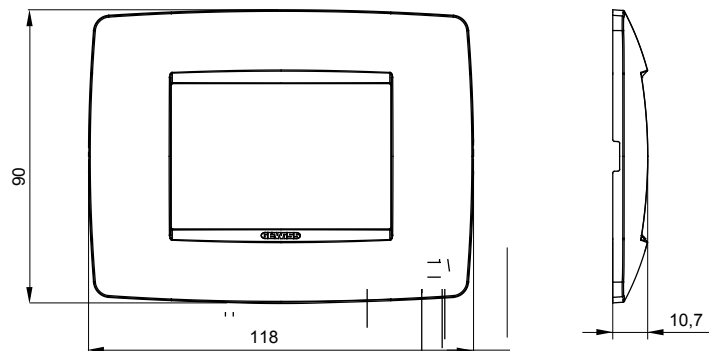

Gama de plăci de uz casnic ChoruSmart, realizate într-o mare varietate de forme, culori, materiale și finisaje. Include cinci forme diferite (UNA, Geo, EGO, LUX, ICE ȘI ICE Touch) pentru cutii dreptunghiulare cu o capacitate de până la 12 module și trei forme diferite (UNA International, GEO International și LUX International) potrivite pentru cutii rotunde/pătrate, atât simple, cât și combinate în configurații orizontale sau verticale, cu o capacitate de 2 până la 2+2+2+2 module. Toate plăcile de uz casnic DIN seria ChoruSmart utilizează aceleași suporturi, fără a fi nevoie de adaptoare suplimentare. Gama include, de asemenea, plăci goale, plăci etanșe IP55 și plăci de contur.

Familie	ONE	Descriere	3 module
Culoare	Cupru moale	Material	Tehnopolimer
Finisaj	Finisaj opac	Pentru codurile de asistență	GW16803, GW16803N
Încercare cu fir incandescent	650 °C	Termo-presiune cu bilă	70 °C
Standard	EN 60669-1	Electrocod	0110

DIMENSIONAL

TECHNICAL SYMBOLOGY

STANDARDS/APPROVALS