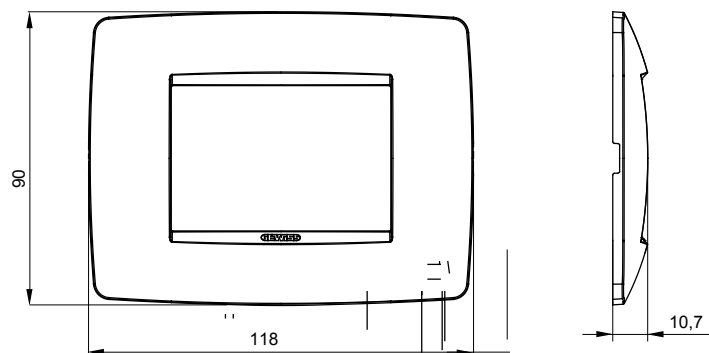

Gama de plăci de uz casnic ChoruSmart, realizate într-o mare varietate de forme, culori, materiale și finisaje. Include cinci forme diferite (UNA, Geo, EGO, LUX, ICE ȘI ICE Touch) pentru cutii dreptunghiulare cu o capacitate de până la 12 module și trei forme diferite (UNA International, GEO International și LUX International) potrivite pentru cutii rotunde/pătrate, atât simple, cât și combinate în configurații orizontale sau verticale, cu o capacitate de 2 până la 2+2+2+2 module. Toate plăcile de uz casnic DIN seria ChoruSmart utilizează aceleași suporturi, fără a fi nevoie de adaptoare suplimentare. Gama include, de asemenea, plăci goale, plăci etanșe IP55 și plăci de contur.

Familie	ONE	Descriere	3 module
Culoare	Albastru-verzui	Material	Tehnopolimer
Finisaj	Finisaj opac	Pentru codurile de asistență	GW16803, GW16803N
Încercare cu fir incandescent	650 °C	Termo-presiune cu bilă	70 °C
Standard	EN 60669-1	Electrocod	0110

DIMENSIONAL

TECHNICAL SYMBOLOGY

GWT

650 °C

70 °C

STANDARDS/APPROVALS