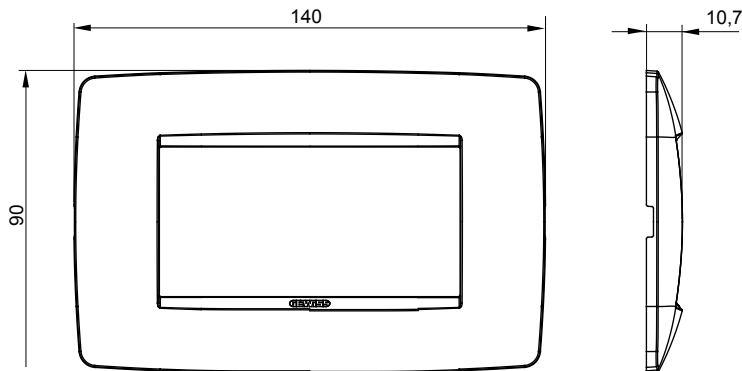

Gama de plăci de uz casnic ChoruSmart, realizate într-o mare varietate de forme, culori, materiale și finisaje. Include cinci forme diferite (UNA, Geo, EGO, LUX, ICE ȘI ICE Touch) pentru cutii dreptunghiulare cu o capacitate de până la 12 module și trei forme diferite (UNA International, GEO International și LUX International) potrivite pentru cutii rotunde/pătrate, atât simple, cât și combinate în configurații orizontale sau verticale, cu o capacitate de 2 până la 2+2+2+2 module. Toate plăcile de uz casnic DIN seria ChoruSmart utilizează aceleași suporturi, fără a fi nevoie de adaptoare suplimentare. Gama include, de asemenea, plăci goale, plăci etanșe IP55 și plăci de contur.

Familie	ONE	Descriere	4 module
Culoare	Cupru moale	Material	Tehnopolimer
Finisaj	Finisaj opac	Pentru codurile de asistență	GW16804, GW16804N
Încercare cu fir incandescent	650 °C	Termo-presiune cu bilă	70 °C
Standard	EN 60669-1	Electrocod	0110

DIMENSIONAL

TECHNICAL SYMBOLOGY

STANDARDS/APPROVALS