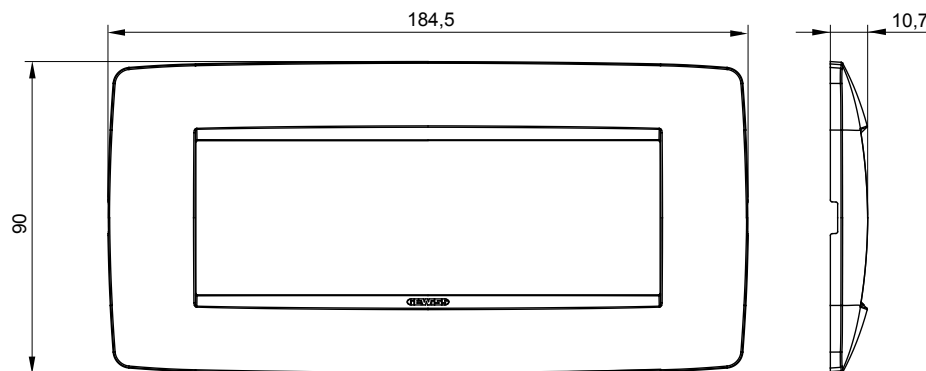

Gama de plăci de uz casnic ChoruSmart, realizate într-o mare varietate de forme, culori, materiale și finisaje. Include cinci forme diferite (UNA, Geo, EGO, LUX, ICE ȘI ICE Touch) pentru cutii dreptunghiulare cu o capacitate de până la 12 module și trei forme diferite (UNA International, GEO International și LUX International) potrivite pentru cutii rotunde/pătrate, atât simple, cât și combinate în configurații orizontale sau verticale, cu o capacitate de 2 până la 2+2+2+2 module. Toate plăcile de uz casnic DIN seria ChoruSmart utilizează aceleași suporturi, fără a fi nevoie de adaptoare suplimentare. Gama include, de asemenea, plăci goale, plăci etanșe IP55 și plăci de contur.

Familie	ONE	Descriere	6 module
Culoare	Alb	Material	Tehnopolimer
Finisaj	Lucios	Pentru codurile de asistență	GW16806
Încercare cu fir incandescent	650 °C	Termo-presiune cu bilă	70 °C
Standard	EN 60669-1	Electrocod	0110

### DIMENSIONAL