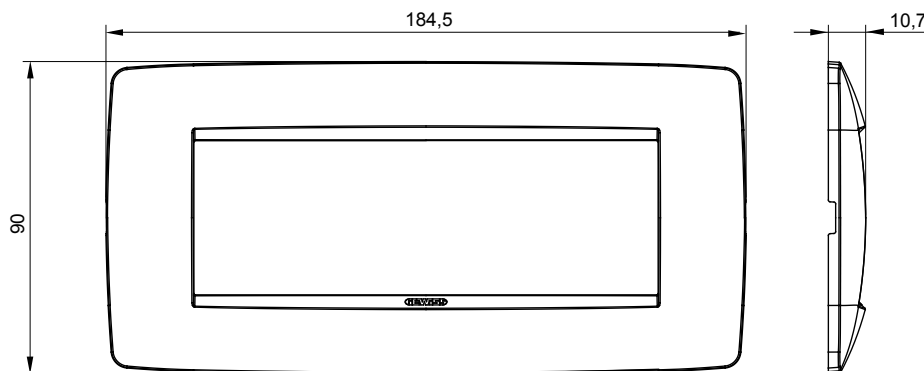

Gama de plăci de uz casnic ChoruSmart, realizate într-o mare varietate de forme, culori, materiale și finisaje. Include cinci forme diferite (UNA, Geo, EGO, LUX, ICE ȘI ICE Touch) pentru cutii dreptunghiulare cu o capacitate de până la 12 module și trei forme diferite (UNA International, GEO International și LUX International) potrivite pentru cutii rotunde/pătrate, atât simple, cât și combinate în configurații orizontale sau verticale, cu o capacitate de 2 până la 2+2+2+2 module. Toate plăcile de uz casnic DIN seria ChoruSmart utilizează aceleași suporturi, fără a fi nevoie de adaptoare suplimentare. Gama include, de asemenea, plăci goale, plăci etanșe IP55 și plăci de contur.

Familie	ONE	Descriere	6 module
Culoare	Ivoriu	Material	Tehnopolimer
Finisaj	Lucios	Pentru codurile de asistență	GW16806
Încercare cu fir incandescent	650 °C	Termo-presiune cu bilă	70 °C
Standard	EN 60669-1	Electrocod	0110

DIMENSIONAL

TECHNICAL SYMBOLOGY

GWT

650 °C

70 °C

STANDARDS/APPROVALS